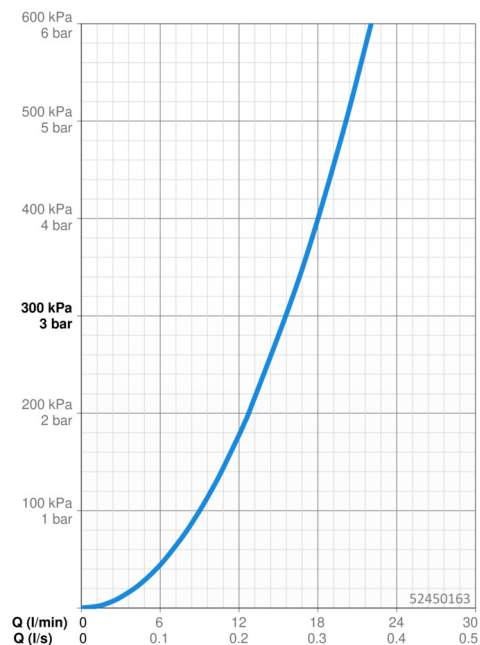

Schválení a Prohlášení

EPD **S-P-06397**