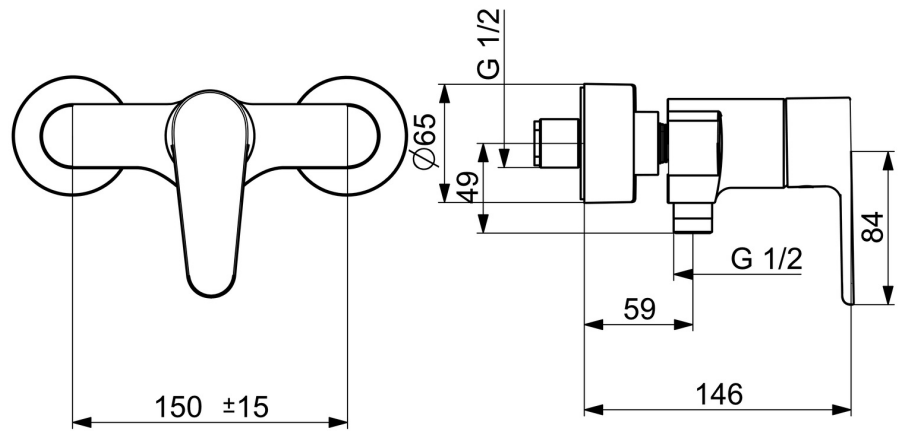

Elegant designed Rosetta for good installation coverage

High quality
 Sleek design
 Made in Europe

Shower faucet with maximum comfort

- Sprcha & vana
- Jednopáková
- Montáž na zeď
- Chrom
- Jedna ovládací páka / rukojeť, Páka se symboly teplé a studené vody
- Funkce pro nastavení maximální teploty a průtoku, Nastavitelný omezovač teploty vody (součástí dodávky, možnost dodatečné instalace)
- \varnothing 40 mm keramická kartuše pro ovládání teploty a průtoku vody, Zpětný ventil (-y)
- Etážky, Krycí deska(y)
- Tělo baterie z mosazi DZR
- protected against back-flow in domestic use (according to DIN EN 1717)

Technické údaje

Vlastnosti průtoku

Průtokové množství při 3 bar **15.6 l/min**

Technické vlastnosti

Zdroj teplé vody **max. +80°C**
 Pracovní tlak **0.5-10 bar**
 Velikost přípojky **G3/4**
 Instalační šířka **CC150± 15 mm**
 Zabezpečení proti zpětnému toku (ČSN EN 1717) **EB**
 Materiál **Mosaz**

Předpisy

Norma EN **EN 817**
 Třída hlučnosti **I (ISO 3822)**

Schválení a Prohlášení

EPD **S-P-06397**

Náhradní díly

SP52450163

	Název	Kód
01	Páka	1014994V
01	Páka	1014997V
02	Záslepka	59914573
03	Krytka	59914649
04	Upevňovací matice, M4x1,5, SW 38	59914128
05	Kartuše	59914665
06	Zpětný ventil	59905714