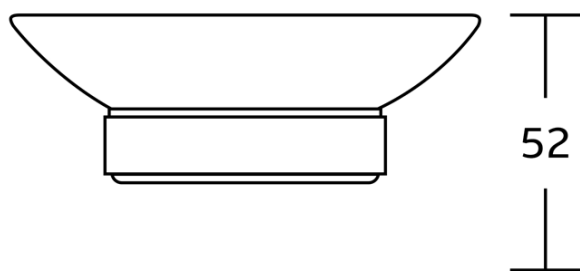

# Produktový list

Objednací kód: **SB102**

**SAMBA** mýdlenka, mléčné sklo, chrom

108

120