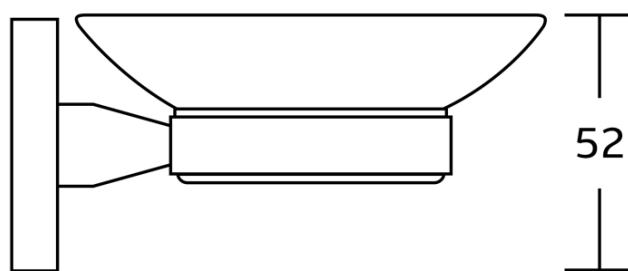

# Produktový list

Objednací kód: **SB102**

**SAMBA** mýdlenka, mléčné sklo, chrom

108

120