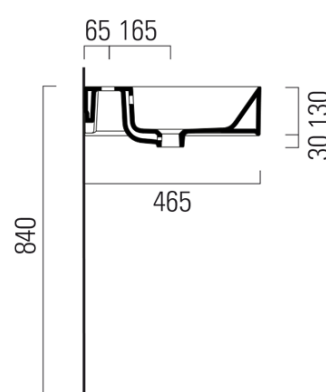

Produktový list

Objednací kód: **9424111**

KUBE X keramické umyvadlo 120x47cm, bílá Extra Glaze

* Taglio sul mobile
Furniture's cut