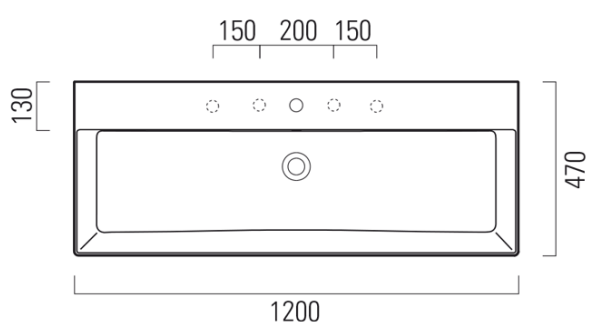

Produktový list

Objednací kód: **9424111**

KUBE X keramické umyvadlo 120x47cm, bílá Extra Glaze

* Taglio sul mobile
Furniture's cut