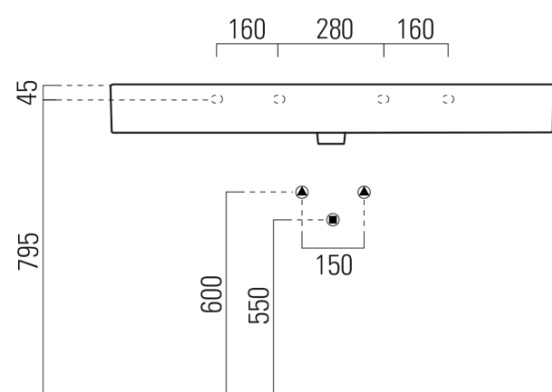

Produktový list

Objednací kód: **9424111**

KUBE X keramické umyvadlo 120x47cm, bílá Extra Glaze

* Taglio sul mobile
Furniture's cut