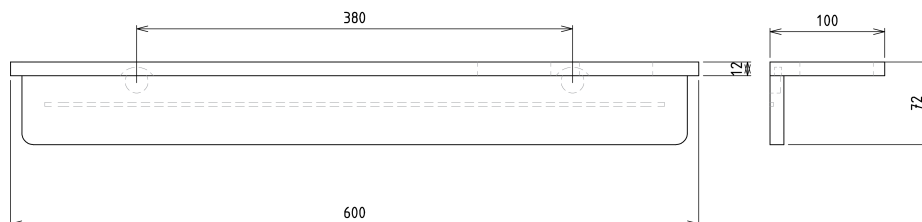

None

Produktový list

Objednací kód: **AE602-0101-02**

ABELINE police, sklenka + dávkovač/chrom, 600mm,
rockstone, bílá mat

UBC s.r.o.

Mělnická 87
250 65 Líbeznice
Česká republika