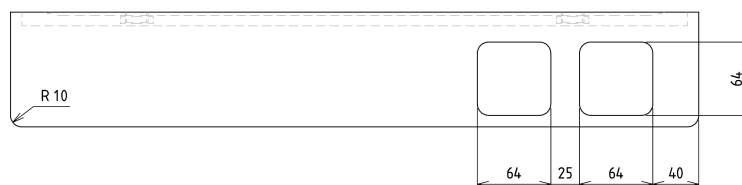

None

Produktový list

Objednací kód: **AE602-0101-02**

ABELINE police, sklenka + dávkovač/chrom, 600mm,
rockstone, bílá mat

UBC s.r.o.

Mělnická 87
250 65 Líbeznice
Česká republika