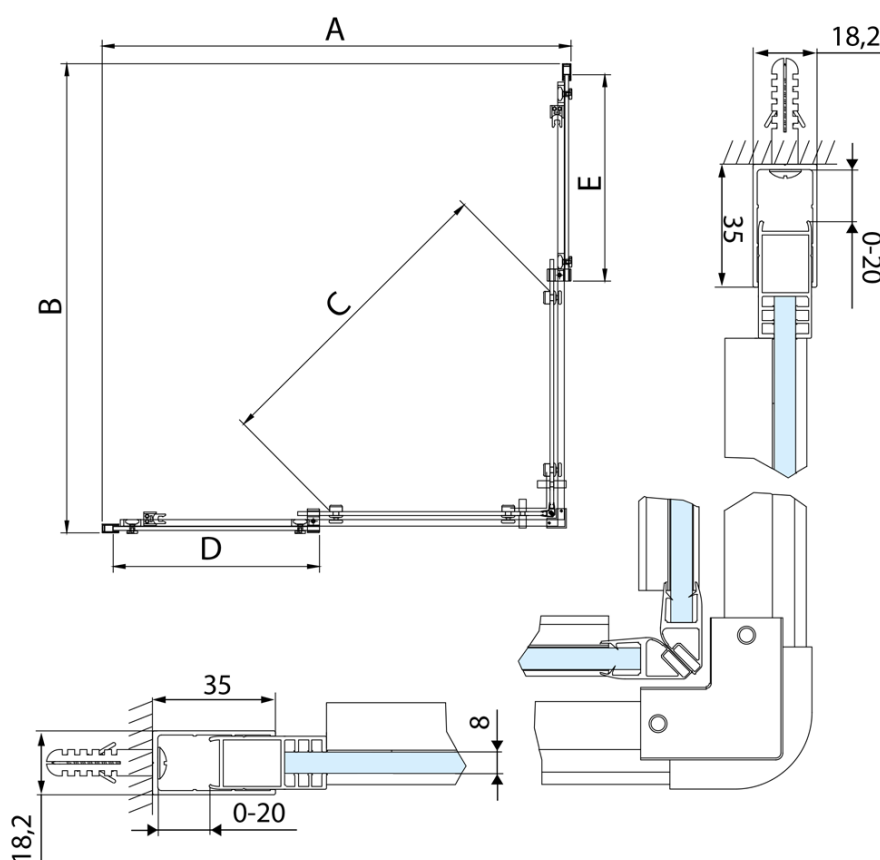

Produktový list

Objednací kód: **AL1510CAL1510C**

ALTIS LINE čtvercový sprchový kout 1000x1000 mm,
rohový vstup, čiré sklo

MODEL	A	B	C	D	E
AL1580C+AL1580C	780-800	780-800	395	331	331
AL1590C+AL1590C	880-900	880-900	455	381	381
AL1510C+AL1510C	980-1000	980-1000	525	431	431
AL1580C+AL1590C	780-800	880-900	420	331	381
AL1580C+AL1510C	780-800	980-1000	460	331	431
AL1590C+AL1510C	880-900	980-1000	490	381	431