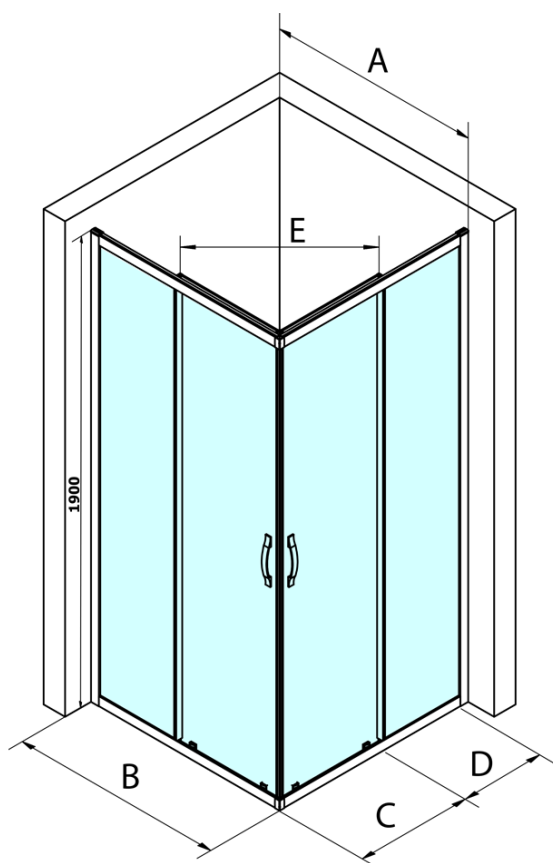

# Produktový list

Objednací kód: **GS2410GS2480**

**SIGMA SIMPLY** obdélníkový sprchový kout 1000x800 mm,  
L/P varianta, rohový vstup, Brick sklo

MODEL	A	B	C	D	E
GS2180	780-800	800	410	315	432
GS2190	880-900	900	460	365	503
GS2110	980-1000	1000	510	415	574
GS2480	780-800	800	410	315	432
GS2490	880-900	900	460	365	503
GS2410	980-1000	1000	510	415	574