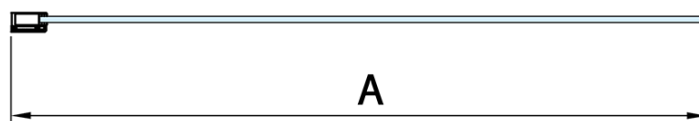

Produktový list

Objednací kód: **BMS1-90**

MODULAR SHOWER vanová zástěna 900x1500mm, čiré sklo

MODEL	A
BMS1-70	676-700
BMS1-75	726-750
BMS1-80	776-800
BMS1-90	876-900
BMS1-100	976-1000