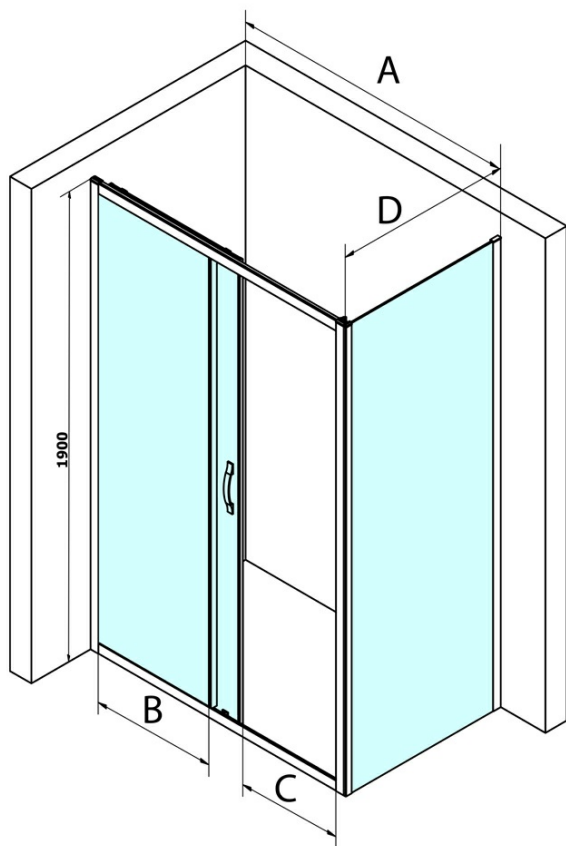

# Produktový list

Objednací kód: **GS4380**

**SIGMA SIMPLY boční stěna 800 mm, sklo Brick**

MODEL	A	B	C
GS1110	980-1020	430	400
GS1111	1080-1120	480	435
GS1112	1180-1220	530	485
GS1113	1280-1320	580	535
GS1114	1380-1420	630	585
GS4210	980-1020	430	400
GS4211	1080-1120	480	435
GS4212	1180-1220	530	485
GS4213	1280-1320	580	535
GS4214	1380-1420	630	585

MODEL	D
GS3170	680-700
GS3175	730-750
GS3180	780-800
GS3190	880-900
GS3110	980-1000
GS4370	680-700
GS4375	730-750
GS4380	780-800
GS4390	880-900
GS4310	980-1000

MODEL	A	B	C
GS1279	780-820	670	580
GS1296	880-920	770	680
GS3888	780-820	670	580
GS3899	880-920	770	680