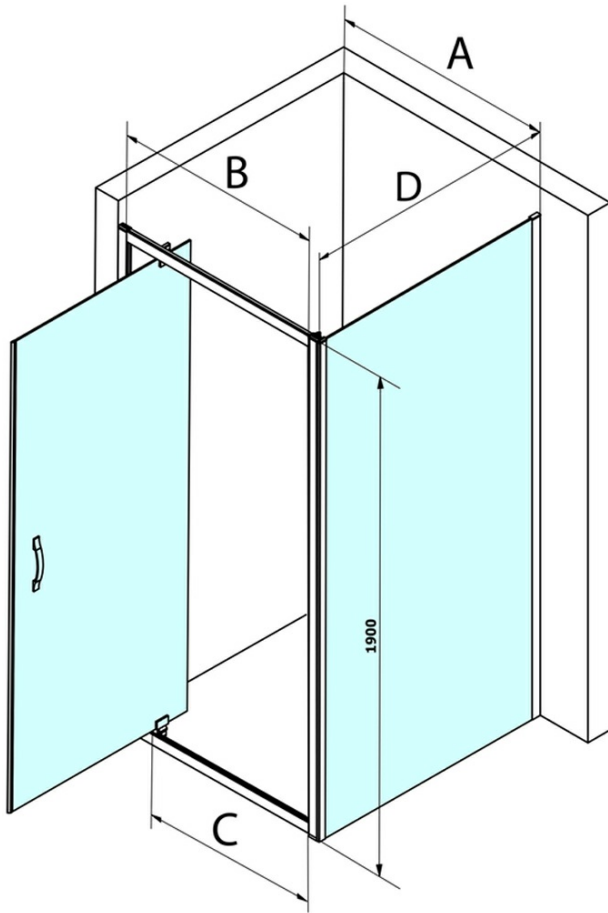

# Produktový list

Objednací kód: **GS4380**

**SIGMA SIMPLY boční stěna 800 mm, sklo Brick**

MODEL	A	B	C
GS1110	980-1020	430	400
GS1111	1080-1120	480	435
GS1112	1180-1220	530	485
GS1113	1280-1320	580	535
GS1114	1380-1420	630	585
GS4210	980-1020	430	400
GS4211	1080-1120	480	435
GS4212	1180-1220	530	485
GS4213	1280-1320	580	535
GS4214	1380-1420	630	585

MODEL	D
GS3170	680-700
GS3175	730-750
GS3180	780-800
GS3190	880-900
GS3110	980-1000
GS4370	680-700
GS4375	730-750
GS4380	780-800
GS4390	880-900
GS4310	980-1000

MODEL	A	B	C
GS1279	780-820	670	580
GS1296	880-920	770	680
GS3888	780-820	670	580
GS3899	880-920	770	680