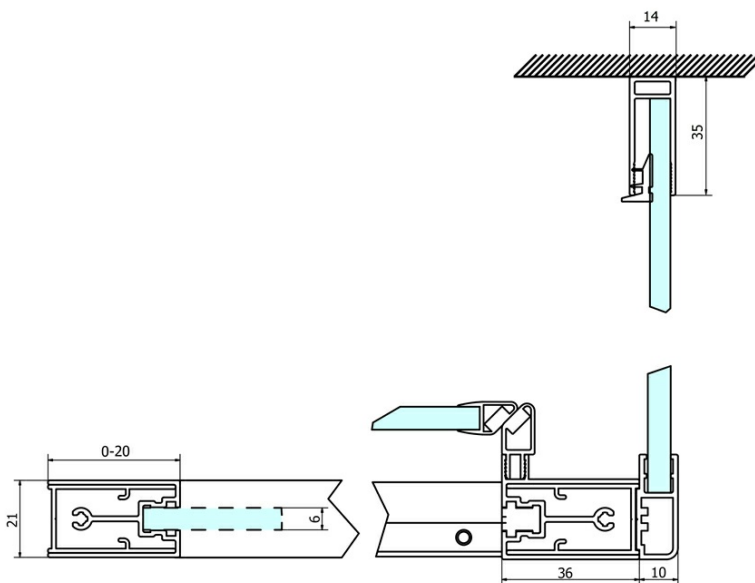

# Produktový list

Objednací kód: **GS4380**

**SIGMA SIMPLY boční stěna 800 mm, sklo Brick**

MODEL	A	B	C
GS1110	980-1020	430	400
GS1111	1080-1120	480	435
GS1112	1180-1220	530	485
GS1113	1280-1320	580	535
GS1114	1380-1420	630	585
GS4210	980-1020	430	400
GS4211	1080-1120	480	435
GS4212	1180-1220	530	485
GS4213	1280-1320	580	535
GS4214	1380-1420	630	585

MODEL	D
GS3170	680-700
GS3175	730-750
GS3180	780-800
GS3190	880-900
GS3110	980-1000
GS4370	680-700
GS4375	730-750
GS4380	780-800
GS4390	880-900
GS4310	980-1000

MODEL	A	B	C
GS1279	780-820	670	580
GS1296	880-920	770	680
GS3888	780-820	670	580
GS3899	880-920	770	680

MODEL	D
GS3170	680-700
GS3175	730-750
GS3180	780-800
GS3190	880-900
GS3110	980-1000
GS4370	680-700
GS4375	730-750
GS4380	780-800
GS4390	880-900
GS4310	980-1000