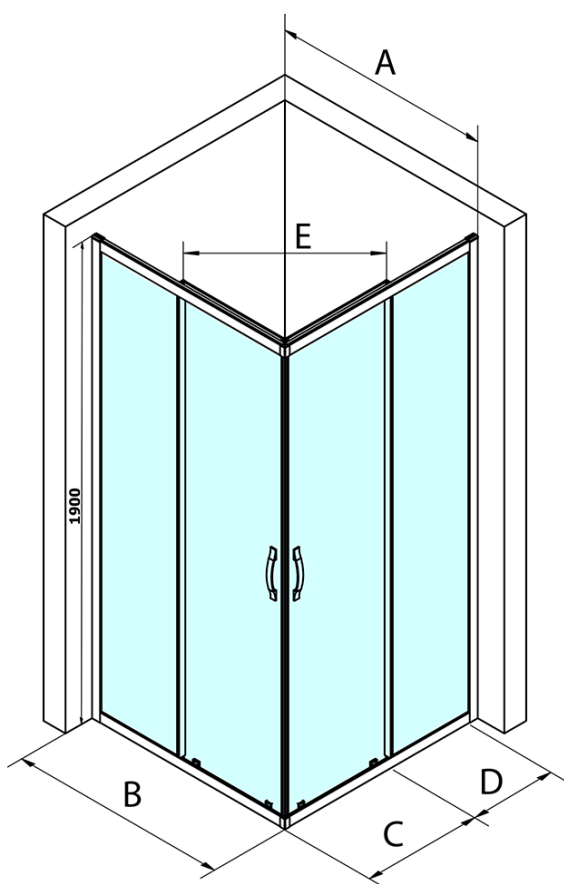

Produktový list

Objednací kód: **GS2180**

SIGMA SIMPLY sprchové dveře posuvné pro rohový vstup
800 mm, čiré sklo

MODEL	A	B	C	D	E
GS2180	780-800	800	410	315	432
GS2190	880-900	900	460	365	503
GS2110	980-1000	1000	510	415	574
GS2480	780-800	800	410	315	432
GS2490	880-900	900	460	365	503
GS2410	980-1000	1000	510	415	574