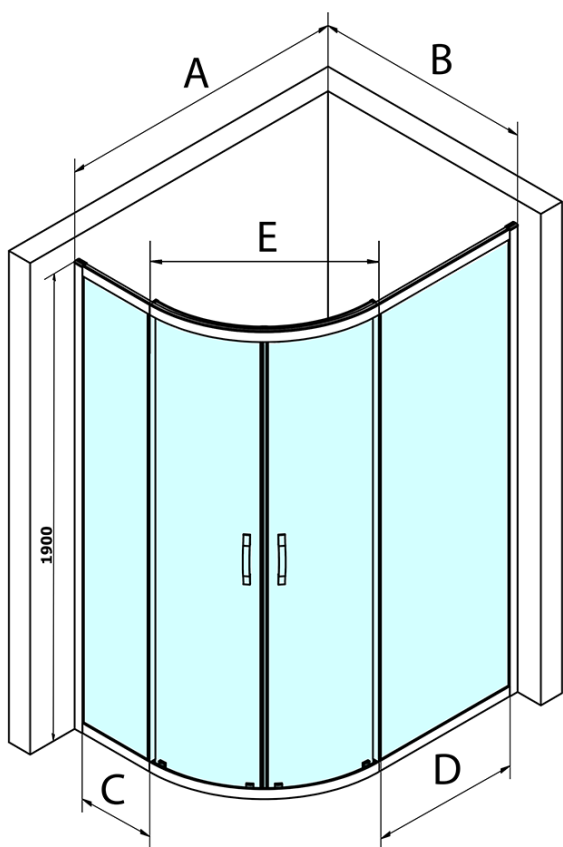

Produktový list

Objednací kód: **GS1080**

SIGMA SIMPLY čtvrtkruhová sprchová zástěna 1000x800 mm, R550, čiré sklo

MODEL	A	B	C	D	E
GS1080	980-1000	780-800	210	410	509
GS1290	1180-1200	880-900	310	610	576