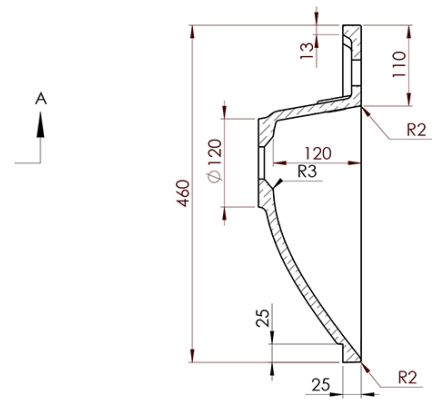

# Produktový list

Objednací kód: **KSET-016**

Koupelnový set **AMIA 90, dub Texas**

A-A (1:5)

B-B (1:5)