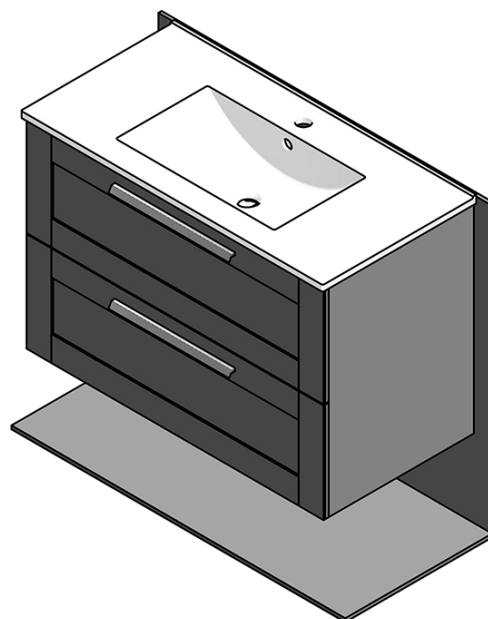

# Produktový list

Objednací kód: **KSET-016**

Koupelnový set **AMIA 90, dub Texas**

A-A (1:5)

B-B (1:5)