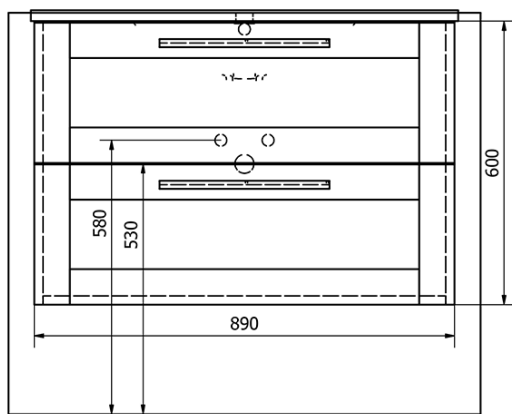

# Produktový list

Objednací kód: **KSET-016**

Koupelnový set **AMIA 90, dub Texas**

A-A (1:5)

B-B (1:5)