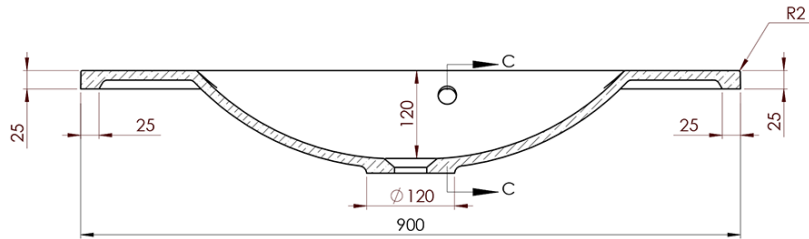

# Produktový list

Objednací kód: **KSET-016**

Koupelnový set **AMIA 90, dub Texas**

A-A (1:5)

B-B (1:5)