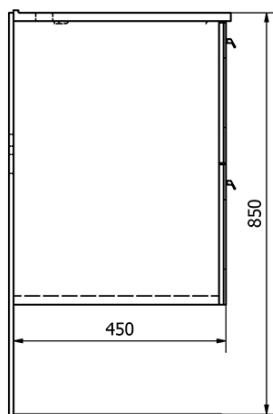

# Produktový list

Objednací kód: **KSET-016**

Koupelnový set **AMIA 90, dub Texas**

A-A (1:5)

B-B (1:5)