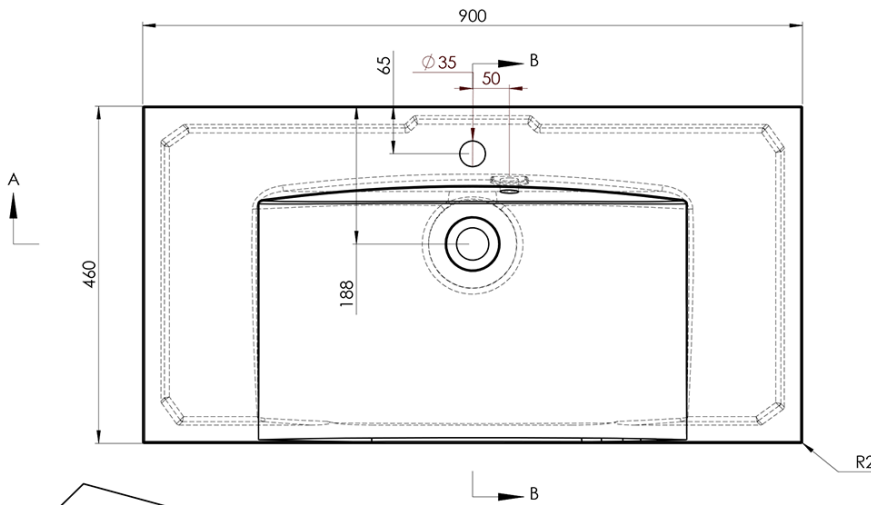

# Produktový list

Objednací kód: **KSET-016**

Koupelnový set **AMIA 90, dub Texas**

A-A (1:5)

B-B (1:5)