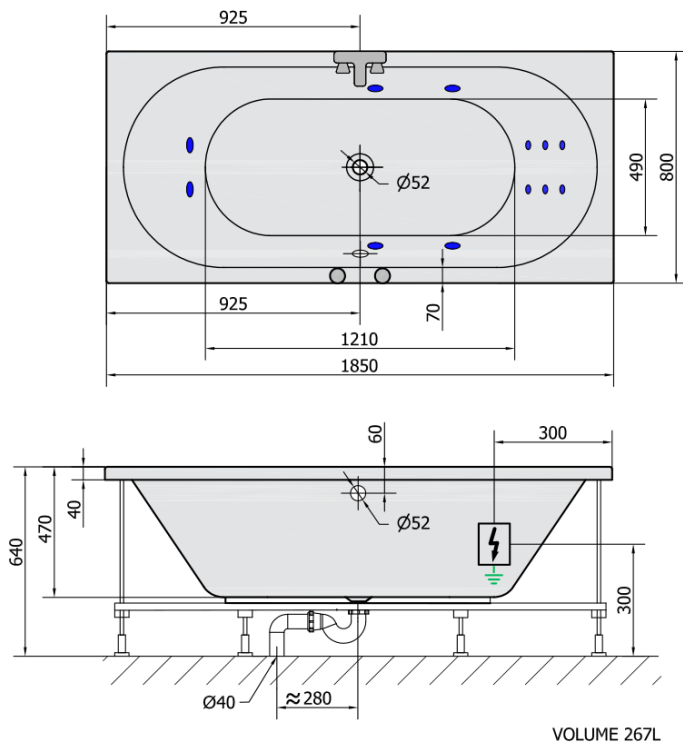

Produktový list

Objednací kód: **71968H**

VIVA B HYDRO hydromasážní vana, 185x80x47cm, bílá

H HYDRO
12 whirlpool jets
12 vodních trysek

Electric cable 3x2,5mm²
Length 2m from the wall

Elektrický kabel 3x2,5mm²
Délka kabelu ze zdi 2m

Electrical Characteristic:
Tension: 220-230V/50hz
Max. power consumption: 800W
Electric protection: residual-current device 30mA

Elektrické vlastnosti:
Napětí: 220-230V/50hz
Max. spotřeba: 800W
Elektrické jištění: proudový chránič 30mA