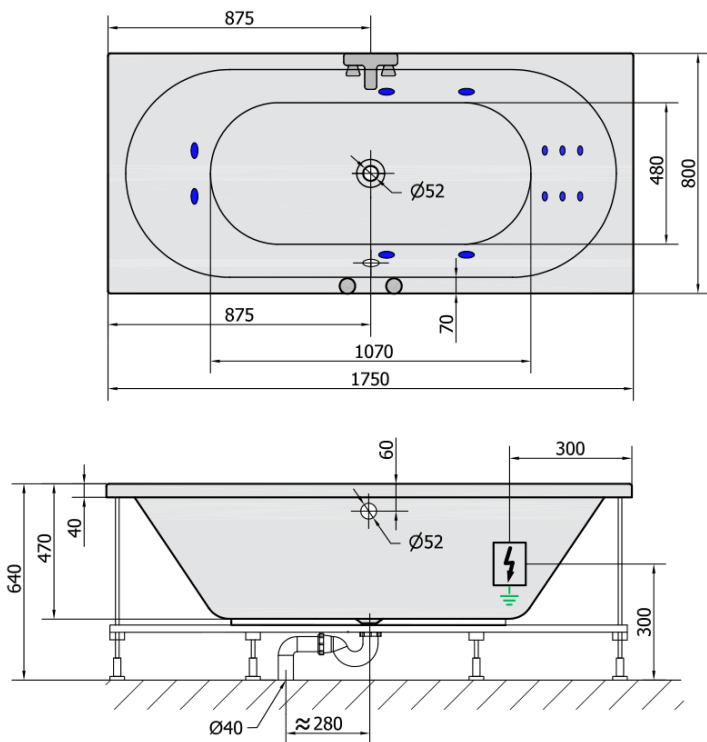

Produktový list

Objednací kód: **88119H**

VIVA B HYDRO hydromasážní vana, 175x80x47cm, bílá

VOLUME 245L

H HYDRO
12 whirlpool jets
12 vodních trysek

Electric cable 3x2,5mm²
Length 2m from the wall

Elektrický kabel 3x2,5mm²
Délka kabelu ze zdi 2m

Electrical Characteristic:
Tension: 220-230V/50hz
Max. power consumption: 800W
Electric protection: residual-current device 30mA

Elektrické vlastnosti:
Napětí: 220-230V/50hz
Max. spotřeba: 800W
Elektrické jistění: proudový chránič 30mA