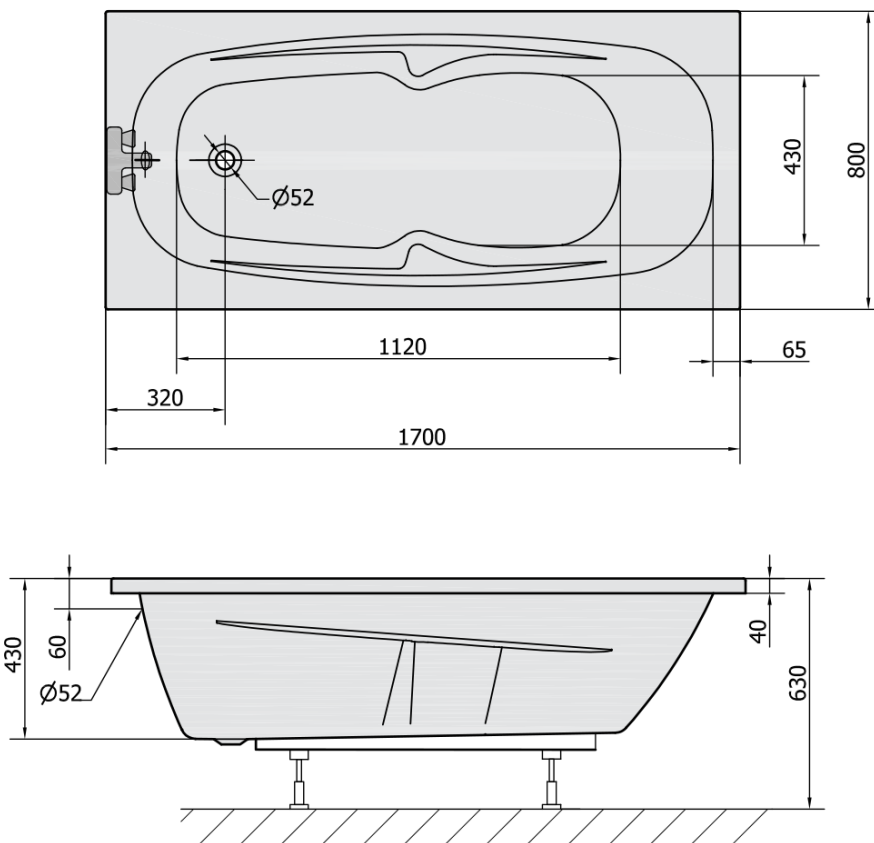

Produktový list

Objednací kód: **35111**

KAMELIE obdélníková vana 170x80x44cm, bílá

VOLUME 210L