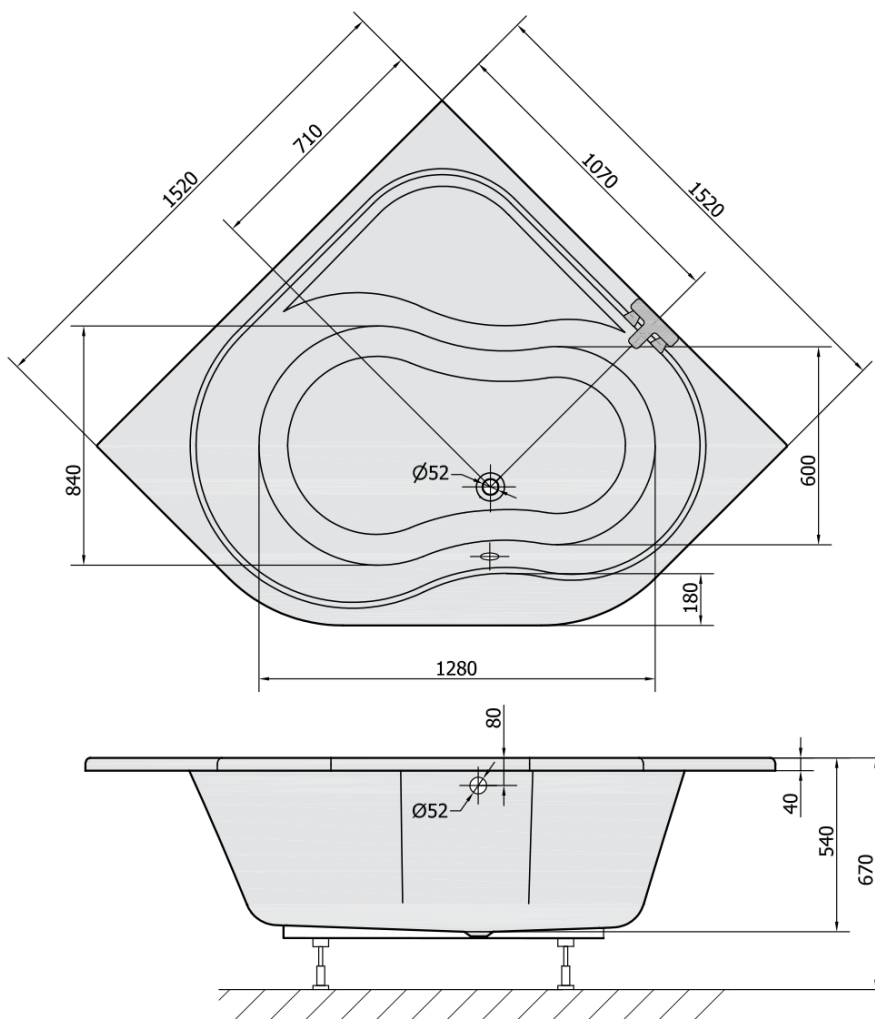

Produktový list

Objednací kód: **91111**

EDERA rohová vana 152x152x54cm, bílá

VOLUME 370L