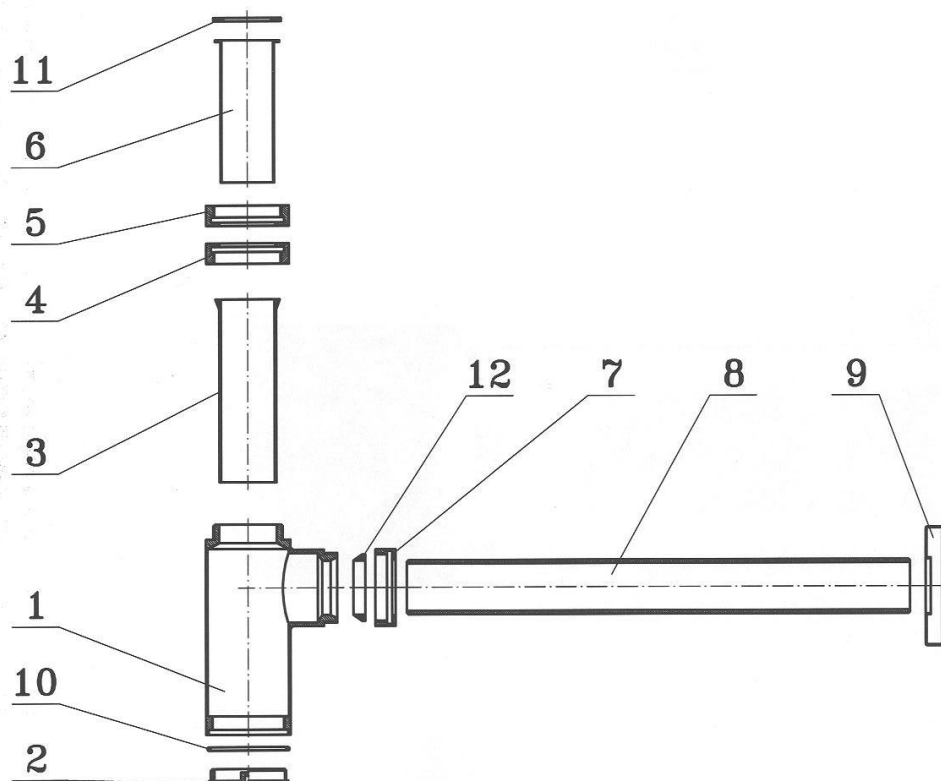

TECHNICKÝ LIST – MONTÁŽNÍ NÁVOD

TECHNICKÝ LIST – MONTÁŽNY NÁVOD

CZ

Sifon umyvadlový celokovový chromovaný
s převlečnou maticí 5/4" x ø32mm

SK

Sifón umývadlový celokovový chrómovaný
s prevlečnou maticou 5/4" x ø32mm

CZ

1. Tělo sifonu
2. Čistící kus
3. Pachová uzávěrka
4. Převlečná matice
5. Převlečná matice 5/4"
6. Délkově nastavitelná trubka
7. Převlečná matice
8. Trubka ø32mm
9. Krycí růžice
10. Těsnění
11. Těsnění
12. Těsnění konus ø32mm

SK

1. Telo sifónu
2. Čistiaci kus
3. Pachová uzávierka
4. Prevlečná matica
5. Prevlečná matica 5/4"
6. Dĺžkovo nastaviteľná rúrka
7. Prevlečná matica
8. Rúra ø32mm
9. Krycia ružica
10. Tesnenie
11. Tesnenie
12. Tesnenie kónus ø32mm