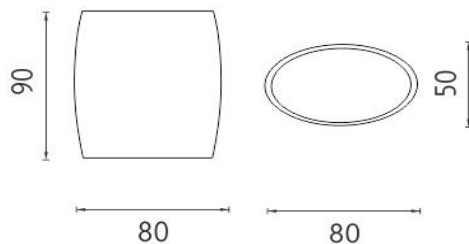

AV 15058-05

Ava

→ 80 ↑ 90 ↗ 50

Pohárek na kartáčky

Pohárek na kartáčky. Materiál polyresin.

Toothbrush cup

Toothbrush cup made of polyresin.

Náhradní díly / Spare parts

materiál - úprava (barva) / material - surface finish (colour) :
polyresin,pumpička plast-chrom-
polyresin, plastic-chrome pump-

→ 80
↑ 80
↗ 120

EAN : **8595187108516**

ROMVEL spol. s r. o.
Dr. Milady Horákové 561/86a
Liberec 7, 460 07
Česká Republika / Czech Republic