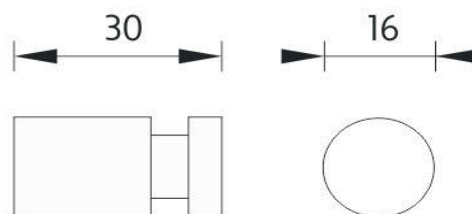

**Háček krátký-NEREZ**

Háček jednoduchý, malý / broušená nerez.

**Short hook - STAINLESS STEEL**

Single hook, small - brushed stainless steel.

*Náhradní díly / Spare parts*

montáž / installation :

montážní konzole / installation bracket :

Uchycení pomocí 1 šroubu.

materiál - úprava (barva) / material - surface finish (colour) :

**nerez 1.4301-broušená nerez****stainless steel 1.4301-brushed stainless steel**

→ 170

↑ 90

↗ 120

EAN : **8595187111684**