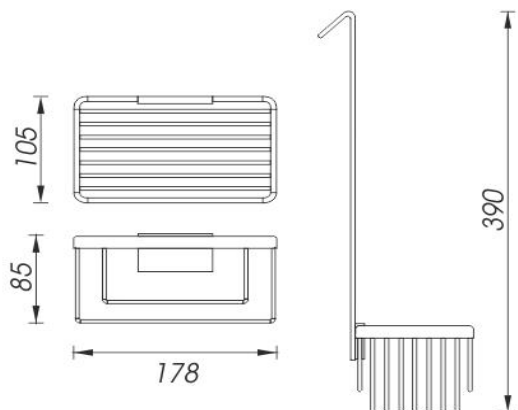

Ki 14015H-26

Kibo

→ 178 ↑ 390 ↗ 105

Drátěná police

Koupelňová drátěná police se snadným sundáváním a čištěním s hákem pro zavěšení ve sprchovém koutě.

Wire shelf

Wire corner shelf, easy to be taken off and cleaned. Hook for hanging in showers.

Náhradní díly / Spare parts

Ki 14001H-26
Hák pro zavěšení polic
Hook for hanging shelves

Ki 14015H-26
Drátěná police
Wire shelf

materiál - úprava (barva) / material - surface finish (colour) :
pochromovaná mosaz-chrom
chrome plated brass-chrome