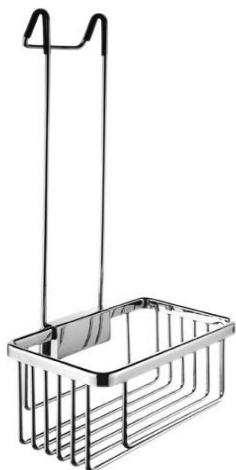

Ki 14015H-26

Kibo

→ 178 ↑ 390 ↗ 105

Drátěná police

Koupelňová drátěná police se snadným sundáváním a čištěním s hákem pro zavěšení ve sprchovém koutě.

Wire shelf

Wire corner shelf, easy to be taken off and cleaned. Hook for hanging in showers.

Náhradní díly / Spare parts

Ki 14001H-26
Hák pro zavěšení polic
Hook for hanging shelves

Ki 14015H-26
Drátěná police
Wire shelf

materiál - úprava (barva) / material - surface finish (colour) :
pochromovaná mosaz-chrom
chrome plated brass-chrome