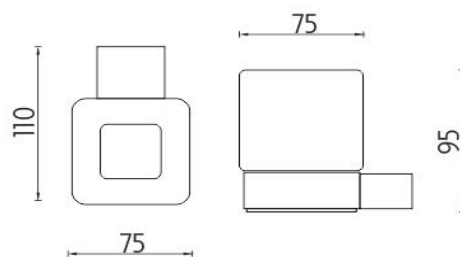

→ 90   ↑ 120   ↗ 170

montáž / installation :

montážní konzole / installation bracket :