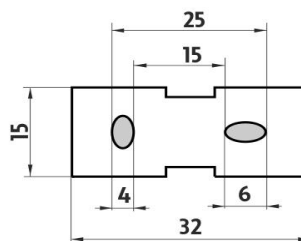

Ki 14050X-26

Samotný úchyt Kibo
Individual holder Kibo

1058C-Ki

Náhradní sklenka-matované sklo
0

→ 90 ↑ 120 ↗ 170

montáž / installation :

montážní konzole / installation bracket :

materiál - úprava (barva) / material - surface finish (colour) :