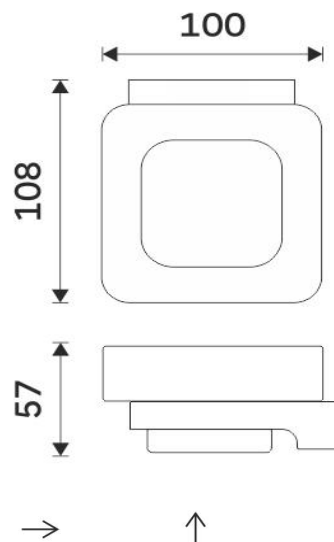

MAC 29059K-90

Maya černá

Mýdlenka

Mýdlenka. Nádobka keramická.

Soap dish

Soap dish. Ceramic container.

Náhradní díly / Spare parts

MAC 29050X-90

Samotný úchyt Maya
Individual holder Maya

1059Ki

Mýdlenka keramická
Ceramic soap dish

montáž / installation :

montážní konzole / installation bracket :

materiál - úprava (barva) / material - surface finish (colour) :