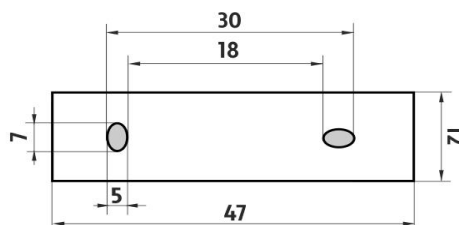

Samotný úchyt Maya
Individual holder Maya

1059Ki

Mýdlenka keramická
Ceramic soap dish

montáž / installation :

montážní konzole / installation bracket :

materiál - úprava (barva) / material - surface finish (colour) :