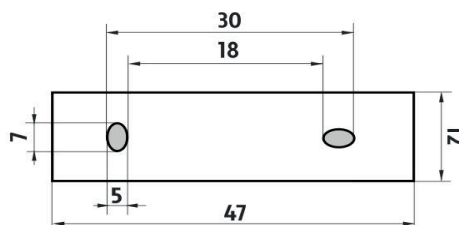

Samotný úchyt Nikau
Individual holder Nikau

1058H

Náhradní sklenka
Spare glass cup

→ 76 ↑ 96 ↗ 126

montáž / installation :

montážní konzole / installation bracket :

materiál - úprava (barva) / material - surface finish (colour) :