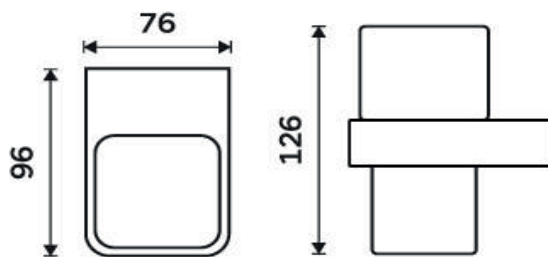

NKC 30058H-90

Nikau černá

Držák na kartáčky

Držák na kartáčky. Nádobka z matovaného skla.

Toothbrush holder

Toothbrush holder. Satinated glass container.

Náhradní díly / Spare parts

NKC 30050X-90

Samotný úchyt Nikau
Individual holder Nikau

1058H

Náhradní sklenka
Spare glass cup

→ 76 ↑ 96 ↗ 126

montáž / installation :

montážní konzole / installation bracket :

materiál - úprava (barva) / material - surface finish (colour) :