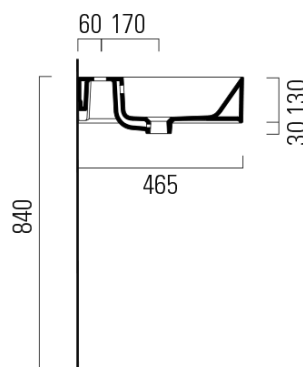

KUBE X keramické dvojumyvadlo 120x47cm, rektifikovaná verze, 3 otvory, bílá ExtraGlaze

Technický list