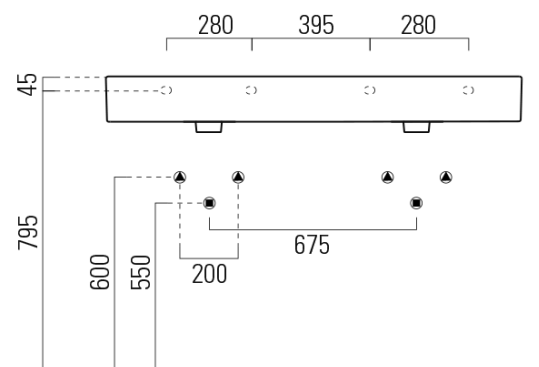

KUBE X keramické dvojumyvadlo 120x47cm, rektifikovaná verze, 3 otvory, bílá ExtraGlaze

Technický list