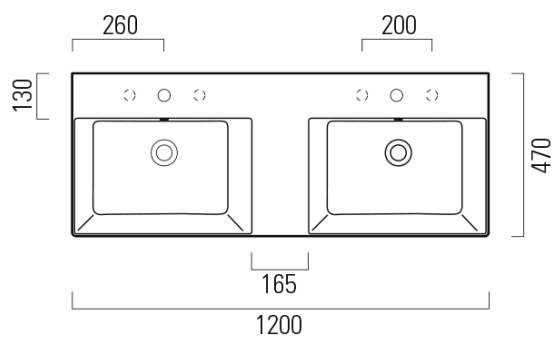

KUBE X keramické dvojumyvadlo 120x47cm, rektifikovaná verze, 3 otvory, bílá ExtraGlaze

Technický list