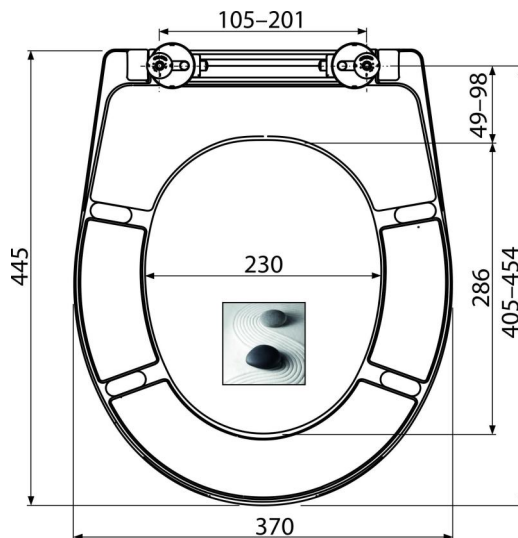

A604 ZEN

WC sedátko univerzální SOFTCLOSE, Duroplast

Použití

Pro WC mísy dle tabulky kompatibility

Vlastnosti

- Barevně stálý materiál
- Barva: bílá s potiskem, motiv ZEN
- CLICK systém – lehce čistitelná keramika díky rychle odejmutelnému sedátku
- Kovové panty s bílou plastovou krytkou univerzálně stavitelné ve dvou osách
- Materiál: duroplast s antibakteriálními vlastnostmi (zajištěny obsahem sloučenin stříbra)
- Možnost dotažení pantu šroubovákem shora
- SOFTCLOSE – bezpečnostní zpomalovací systém zavírání

Rozsah dodávky

- Panty P106B
- Sedátko

Objednávací kód, Logistické informace

Kód	EAN	Hmotnost (kus balení paleta)	Rozměr (kus balení)	Množství (balení paleta)
A604 ZEN	8595580541538	2,60 13,00 332,1 kg	375x57x462 475x385x295 mm	5 120 ks