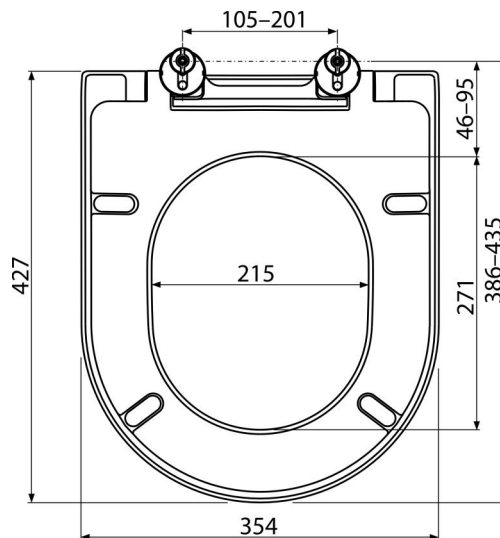

A674S

WC sedátko SOFTCLOSE, Duroplast

Použití

Pro WC mísy dle tabulky kompatibility

Vlastnosti

- Barevně stálý materiál
- Barva: bílá
- CLICK systém – lehce čistitelná keramika díky rychle odejmutelnému sedátku
- Kovové panty s bílou plastovou krytkou univerzálně stavitelné ve dvou osách
- Materiál: duroplast s antibakteriálními vlastnostmi (zajištěny obsahem sloučenin stříbra)
- Možnost dotažení pantu šroubovákem shora
- SOFTCLOSE – bezpečnostní zpomalovací systém zavírání

Rozsah dodávky

- Panty P106B
- Sedátko

Objednací kód, Logistické informace

Kód	EAN	Hmotnost (kus balení paleta)	Rozměr (kus balení)	Množství (balení paleta)
A674S	8595580548742	2,47 12,34 316,1 kg	58×445×360 mm	5 120 ks

Záruky 2/2 roky *	Celní kód 39222000	Normy DIN 19516
-----------------------------	------------------------------	---------------------------