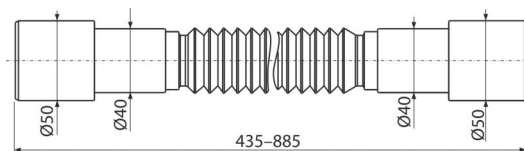

A720

Flexi propojení 50/40x40/50

Použití

Pro propojení odpadních soustav s vnitřní kanalizací

Vlastnosti

- Materiál: polypropylen
- Nastavitelná délka 435–885 mm
- Připojení Ø40/50x50/40 mm

Rozsah dodávky

- Flexi hadice

Objednávací kód, Logistické informace

Kód	EAN	Hmotnost (kus balení paleta)	Rozměr (kus balení)	Množství (balení paleta)
A720	8595580558840	0,14 6,82 129,0 kg	440x50x50 590x430x390 mm	50 800 ks

Záruky
2/2 roky *