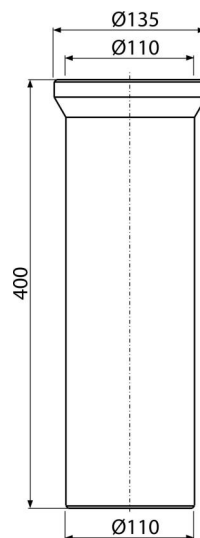

# A91-400

Dopojení k WC – nátrubek 400 mm

## Vlastnosti

- Délka 400 mm
- Materiál: polypropylen
- Napojení na odpad Ø110 mm

## Objednací kód, Logistické informace

Kód	EAN	Hmotnost (kus   balení   paleta)	Rožměr (kus   balení)	Množství (balení   paleta)
A91-400	8594045931860	0,59   8,85   161,6 kg	400×135×135   590×430×390 mm	14   224 ks