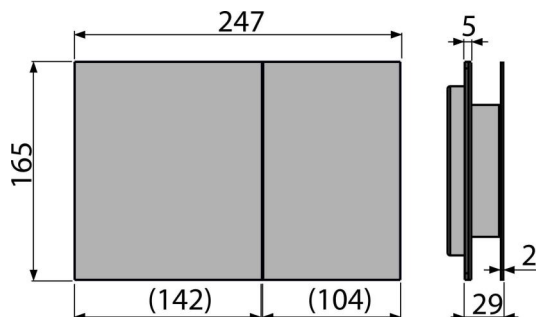

AIR LIGHT

Ovládací tlačítko pro předstěnové instalační systémy s podsvícením, alunox-mat

Použití

Pro předstěnové instalační systémy a WC nádrže pro zazdění

Vlastnosti

- Čtyři barevné odstíny přenastavitelné dle elektrického zapojení – bílé, modré, zelené, červené
- Detailní zpracování laserovou technologií
- Dvoučinné mechanické splachování
- Kompatibilní pro všechny předstěnové instalační systémy a nádrže pro zazdění Alca
- Materiál: eloxovaný hliník
- Napájení ze sítě, nutno dokoupit síťový zdroj (12V DC min 1A) – doporučený AEZ310
- Nutné řešit samostatné zapínání osvětlení
- Odolné proti UV záření a vnějším vlivům
- Povrchová úprava: alunox-mat, Anti-fingerprint s úpravou proti otiskům prstů
- Tlačítko s tlumeným zdrojem světla, dostačující na osvětlení prostoru WC nebo koupelny v noci
- Údržba běžnými čisticími prostředky používanými v domácnosti na vodovodní armatury a koupelnové doplňky

Rozsah dodávky

- Adaptační sada pro ovládací mechanismus vypouštěcího ventilu
- Integrované LED podsvícení tlačítka
- Kabelová svorkovnice
- Připojovací kabel v ochranné hadici v délce 5 m
- Tlačítko
- Upevňovací rámeček tlačítka
- Závitová úchytku rámečku tlačítka 2 ks

Objednací kód, Logistické informace

Kód	EAN	Barva	Hmotnost (kus | balení | paleta)	Rozměr (kus | balení)	Množství (balení | paleta)
AIR LIGHT	8595580524081	Alunox-mat	1,60 | 15,99 | 275,8 kg	315×210×120 | 595×395×435 mm	10 | 160 ks

Záruky Celní kód
2/2 roky * 73269098

Technické parametry

- Ovládací síla N
- Výstupní napětí 12 V DC