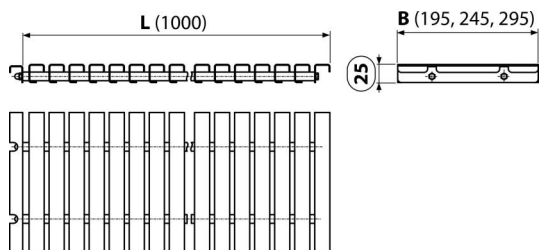

AP1-295-1000

Bazénový rošt bez protiskluzu

Použití

Pro šířku kanálu 295 mm

Pro výstavbu a rekonstrukce bazénů a wellness areálů

Vlastnosti

- Chemicky a mechanicky odolný rošt
- Materiál: nerezová ocel AISI 316, DIN 1.4401
- Nerezová ocel obsahující UV stabilizátor – zaručuje odolnost proti bazénové chemii a účinkům UV záření
- Rošt v hladkém provedení
- Rychlá montáž a jednoduchá údržba
- Výška pro uložení do kanálu 25 mm

Rozsah dodávky

- Rošt

Objednací kód, Logistické informace

Kód	EAN	Hmotnost (kus balení paleta)	Rozměr (kus balení)	Množství (balení paleta)
AP1-295-1000	8595580505035	5,44 5,44 - kg	1020×25×295 1030×300×30 mm	1 - ks

Záruky

2/5 let *

Celní kód

73269098

Normy

ČSN EN 1253

Technické parametry

- Třída zatížení K3 300 kg