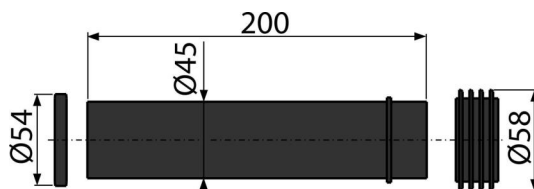

M901

Těsnění přívodu + vývodka + vrapová vložka 45×58×25

Použití

Pro napojení vody do závěsného WC
Pro předstěnové instalační systémy

Vlastnosti

- Materiál: polypropylen

Rozsah dodávky

- Propojka pro napojení závěsné WC mísy k přívodu vody z nádrže, polypropylen, Ø45 mm
- Těsnění
- Vrapová vložka 45×58×25 mm

Objednací kód, Logistické informace

Kód	EAN	Hmotnost (kus balení paleta)	Rozměr (kus balení)	Množství (balení paleta)
M901	8595580501853	0,10 5,12 101,8 kg	200×58×58 590×430×390 mm	50 800 ks

Záruky 2/2 roky *	Celní kód 39174000	Normy ČSN EN 476
-----------------------------	------------------------------	----------------------------