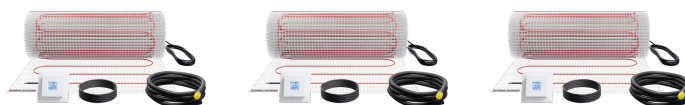

FTM 160/3 Set Trend

PODLAHOVÉ VYTÁPĚNÍ

Č. PRODUKTU: 205687

Nejdůležitější znaky

Souprava se skládá z topné rohože pro mělké uložení, regulátoru a potřebného instalačního materiálu

Velmi rychlého temperování je dosaženo díky vysokému tepelnému výkonu

Samolepicí tkanina rohože s kompletně našitým topným vodičem

S ochrannou fólií na lepicí straně rohože pro jednoduchou instalaci

Zvláště snadné plánování a instalace

Rovnoměrné rozdělení teploty v podlaze

FTM 160/1.5 Set Trend

Č. produktu: 205684

FTM 160/2.5 Set Trend

Č. produktu: 205686

Typ	FTM 160/1 Set Trend	FTM 160/2 Set Trend	FTM 160/3 Set Trend
Číslo obj.	205683	205685	205687

Technická data

Typ	FTM 160/4 Set Trend	FTM 160/5 Set Trend	FTM 160/6 Set Trend
Číslo obj.	205688	205689	205690

Technická data

Typ	FTM 160/7 Set Trend	FTM 160/8 Set Trend	FTM 160/1.5 Set Trend
Číslo obj.	205691	205692	205684

Technická data

Typ

**FTM 160/2.5
Set Trend**

Číslo obj.

205686

Technická data