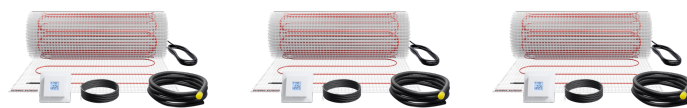

Typ	FTM 160/7 Set Trend	FTM 160/8 Set Trend	FTM 160/1.5 Set Trend
Číslo obj.	205691	205692	205684

Technická data