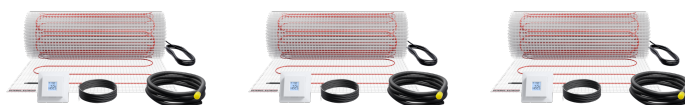

FTM 160/3 Set Trend

PODLAHOVÉ VYTÁPĚNÍ

Č. PRODUKTU: 205687

Nejdůležitější znaky

Souprava se skládá z topné rohože pro mělké uložení, regulátoru a potřebného instalačního materiálu

Velmi rychlého temperování je dosaženo díky vysokému tepelnému výkonu

Samolepicí tkanina rohože s kompletně našitým topným vodičem

S ochrannou fólií na lepicí straně rohože pro jednoduchou instalaci

Zvláště snadné plánování a instalace

Rovnoměrné rozdělení teploty v podlaze

**FTM 160/5 Set Trend**

Č. produktu: 205689

**FTM 160/6 Set Trend**

Č. produktu: 205690

**FTM 160/7 Set Trend**

Č. produktu: 205691

**FTM 160/8 Set Trend**

Č. produktu: 205692

FTM 160/1.5 Set Trend

Č. produktu: 205684

FTM 160/2.5 Set Trend

Č. produktu: 205686

Typ	FTM 160/1 Set Trend	FTM 160/2 Set Trend	FTM 160/3 Set Trend
Číslo obj.	205683	205685	205687

Technická data

Typ	FTM 160/4 Set Trend	FTM 160/5 Set Trend	FTM 160/6 Set Trend
Číslo obj.	205688	205689	205690