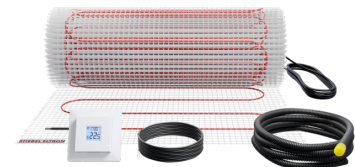

FTM 160/3 Set Trend

PODLAHOVÉ VYTÁPĚNÍ

Č. PRODUKTU: 205687

Nejdůležitější znaky

Souprava se skládá z topné rohože pro mělké uložení, regulátoru a potřebného instalačního materiálu

Velmi rychlého temperování je dosaženo díky vysokému tepelnému výkonu

Samolepicí tkanina rohože s kompletně našitým topným vodičem

S ochrannou fólií na lepicí straně rohože pro jednoduchou instalaci

Zvláště snadné plánování a instalace

Rovnoměrné rozdělení teploty v podlaze

Nízké zatížení topného kabelu

Pouze jeden přívodní kabel

**FTM 160/1 Set Trend**

Č. produktu: 205683

**FTM 160/2 Set Trend**

Č. produktu: 205685

**FTM 160/4 Set Trend**

Č. produktu: 205688