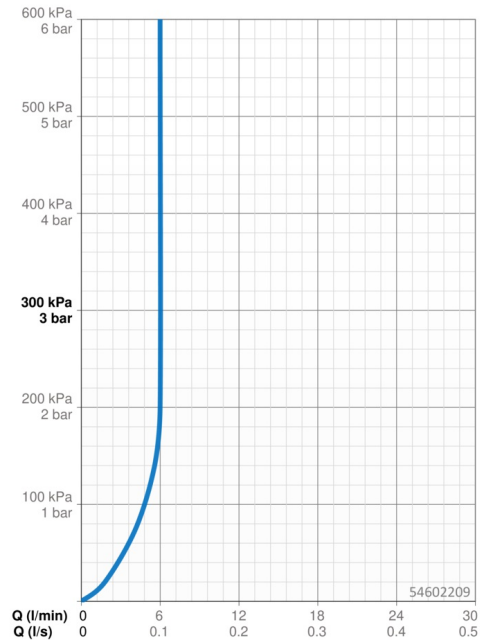

Technické údaje

Vlastnosti průtoku

Průtokové množství při 3 bar (s regulátorem průtoku) **6.0 l/min**

Technické vlastnosti

Zdroj teplé vody **max. +70°C**
Pracovní tlak **1-10 bar**
Velikost přípojky **G3/8**
Projection **147 mm**
Zabezpečení proti zpětnému toku (ČSN EN 1717) **EB**
Materiál **Mosaz**

Nastavení softwaru

Automatické spláchnutí **off (off/1-120 h)**
Automatická doba spláchnutí **30 s (1-1800 s)**
Max. doba průtoku **10 s (1-1800s)**

Elektronické vlastnosti

Baterie **AA 1.5 V Lithium x 2**
Bluetooth version **5.x (D060576)**

Předpisy

EU Directive **C E Radio Equipment Directive 2014/53/EU , Low Voltage Directive 2014/35/EU , EMC Directive 2014/30/EU , RoHS Directive 2011/65/EU**

Norma EN **EN 817, EN 15091, ETSI EN 301 489-1 V1.9.2 , ETSI EN 300 328 v2.2.2, EN 61000-6-1:2007, EN 61000-6-3:2007+A1:2011+AC:2012, EN 60335-1:2012+A11+A13+A14+A2+A15:2021, Part 19.11.4**

Třída ochrany **IP 55**

Schválení a Prohlášení

EPD **S-P-07818**