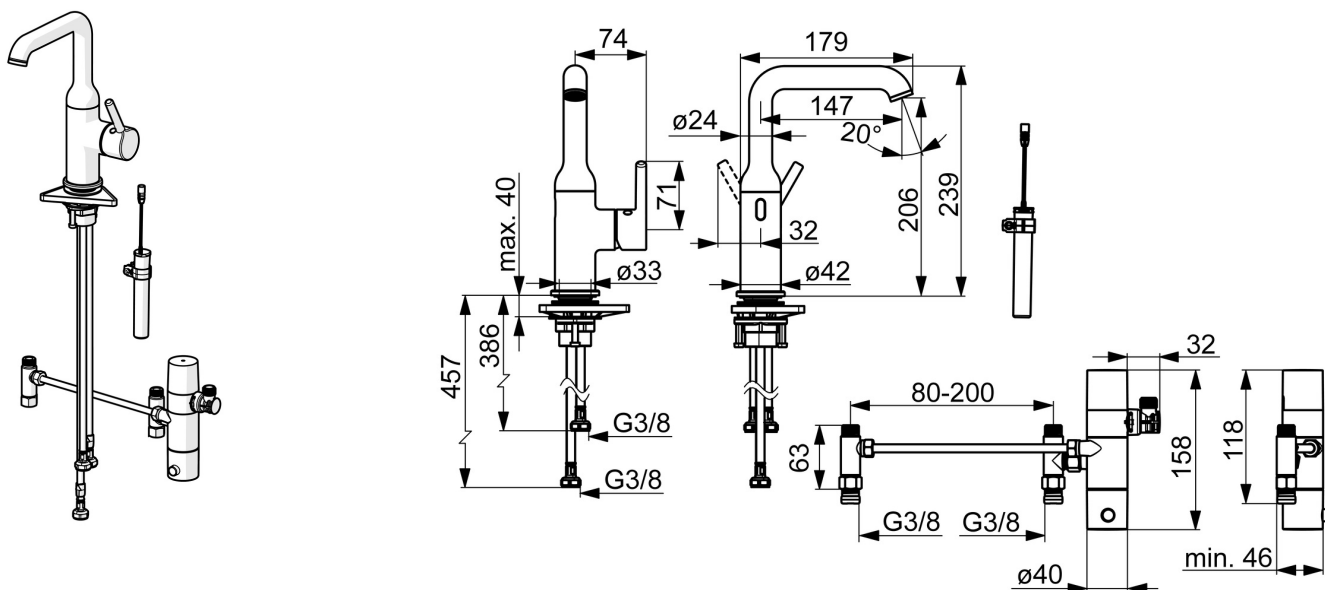

Technické údaje

Vlastnosti průtoku

Průtokové množství při 3 bar (s regulátorem průtoku) **6.0 l/min**

Technické vlastnosti

Zdroj teplé vody **max. +70°C**
 Pracovní tlak **1-10 bar**
 Velikost přípojky **G3/8**
 Projection **147 mm**
 Zabezpečení proti zpětnému toku (ČSN EN 1717) **EB**
 Materiál **Mosaz**

Třída ochrany **IP 55**

Schválení a Prohlášení

EPD **S-P-07818**

Náhradní díly

SP54602209

	Název	Kód
01	Aerator a klíč, PCA 5.7 l/min	1012273V
02	Vysoký výtokové rameno	1012339V
03	Těsnění výtokového ramene	59914266
04	Kartuše, 3.0	1014428V
05	Upevňovací matice, M34x1.5	1012133V
06	Krytka	1012132V
07	Páka	1001749V
08	Záslepka	1012105V
09	Upevňovací set	59913479
10	Upevňovací destička	59910008
11	Senzor	1014212V
12	Skříňka s monočlánkem	1013124V
12	Napájecí zdroj, 230/9 V, 550 mA	64490900
13	Elektromagnetický ventil, 3 V	59914125
14	Termoelement/Kartuše, 3.4	59914114
15	Ovladač regulátoru teploty	602062V