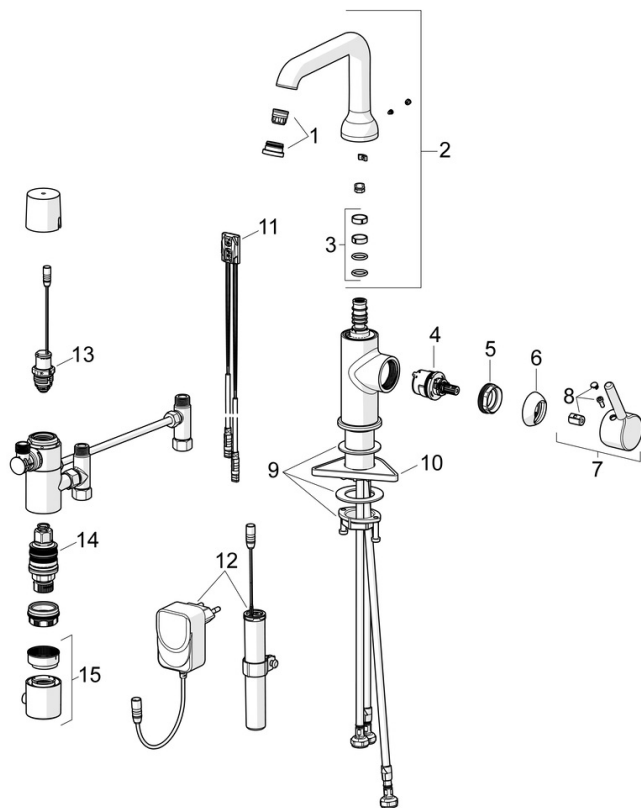

Třída ochrany **IP 55**

Schválení a Prohlášení

EPD **S-P-07818**

Náhradní díly

SP54602209

	Název	Kód
01	Aerator a klíč, PCA 5.7 l/min	1012273V
02	Vysoký výtokové rameno	1012339V
03	Těsnění výtokového ramene	59914266
04	Kartuše, 3.0	1014428V
05	Upevňovací matice, M34x1.5	1012133V
06	Krytka	1012132V
07	Páka	1001749V
08	Záslepka	1012105V
09	Upevňovací set	59913479
10	Upevňovací destička	59910008
11	Senzor	1014212V
12	Skříňka s monočlánkem	1013124V
12	Napájecí zdroj, 230/9 V, 550 mA	64490900
13	Elektromagnetický ventil, 3 V	59914125
14	Termoelement/Kartuše, 3.4	59914114
15	Ovladač regulátoru teploty	602062V