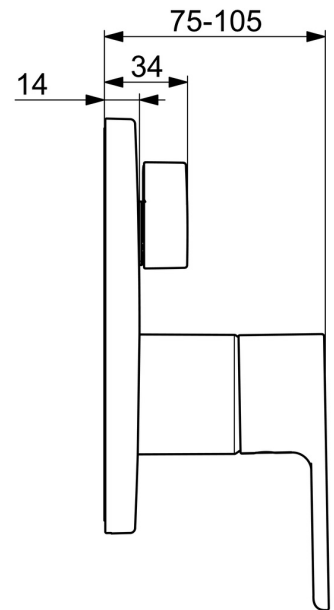

Náhradní díly

SP82609063

	Název	Kód
01	Páka	1014994V
01	Páka	1014997V
02	Záslepka	59914573
03	Růžice	59914572
04	Krytka přepínače	59914324
04	Ovládací páka	59914576
05	Kryt příruby, d 170 mm	59914308
06	Přepínač, 120°	59914655
07	Funkční jednotka	59914514