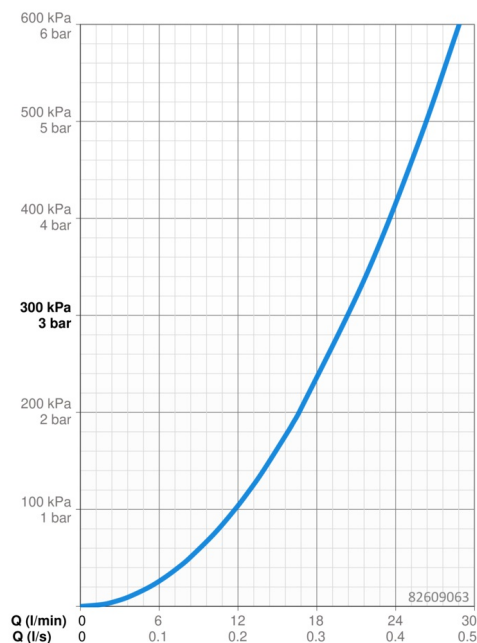

EAN: 4057304017353
static.hansa.com/82609063

The HANSAVANTIS is the perfect fit for any bathroom, with a proven expert quality you can rely on, no matter your specific needs. Durable and long-lasting in both design and service life, this faucet brings you joy and confidence for years to come. Functional considerations and a dedicated level of detail offer a new user experience.

Elegant and functional designed diverter

High quality
Sleek design
Made in Europe

Shower and bath faucet with maximum comfort

- Sprcha & vana
- Sada pro konečnou montáž, Jednopáková
- Podomítková instalace
- Chrom
- Jedna ovládací páka / rukojeť, Páka se symboly teplé a studené vody
- Otočný prepínač
- Funkce pro nastavení maximální teploty a průtoku vody, Nastavitelný omezovač teploty vody (součástí dodávky, možnost dodatečné instalace)
- $\varnothing$ 40 mm keramická kartuše pro ovládání teploty a průtoku vody
- Tělo baterie z mosazi DZR
- Rám růžice, Kulatá rozeta, BLUECLICK - pro snadnou bezšroubovou instalaci vnější krytky, BLUETUNE dodatečně nastavení pozice vnější růžice +/- 3,5°, Funkční jednotka připevňena šrouby, Funkční jednotka

Technické údaje

Vlastnosti průtoku

Průtokové množství při 3 bar **20.4/20.4 l/min**

Technické vlastnosti

Zdroj teplé vody **max. +80°C**
Pracovní tlak **0.5-10 bar**
Materiál **Mosaz**

Předpisy

Norma EN **EN 817**
Třída hlučnosti **I (ISO 3822)**

Schválení a Prohlášení

DVGW **DW-6506CS0196**
ABP **PA-IX 38593/IDC**
EPD **S-P-07752**