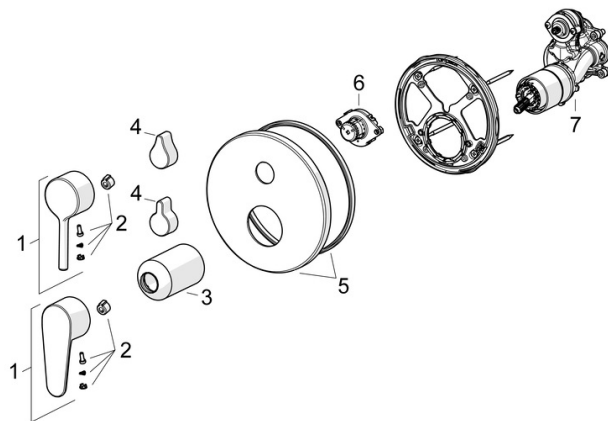

Elegant and functional designed diverter

High quality  
 Sleek design  
 Made in Europe

Shower and bath faucet with maximum comfort

- Sprcha & vana
- Sada pro konečnou montáž, Jednopáková
- Podomítková instalace
- Chrom
- Jedna ovládací páka / rukojeť, Páka se symboly teplé a studené vody
- Otočný prepínač
- Funkce pro nastavení maximální teploty a průtoku vody, Nastavitelný omezovač teploty vody (součástí dodávky, možnost dodatečné instalace)
- $\varnothing$  40 mm keramická kartuše pro ovládání teploty a průtoku vody
- Tělo baterie z mosazi DZR
- Rám růžice, Kulatá rozeta, BLUECLICK - pro snadnou bezšroubovou instalaci vnější krytky, BLUETUNE dodatečně nastavení pozice vnější růžice +/- 3,5°, Funkční jednotka připevňena šrouby, Funkční jednotka

### SP82609063

	Název	Kód
01	Páka	1014994V
01	Páka	1014997V
02	Záslepka	59914573
03	Růžice	59914572
04	Krytka přepínače	59914324
04	Ovládací páka	59914576
05	Kryt příruby, d 170 mm	59914308
06	Přepínač, 120°	59914655
07	Funkční jednotka	59914514