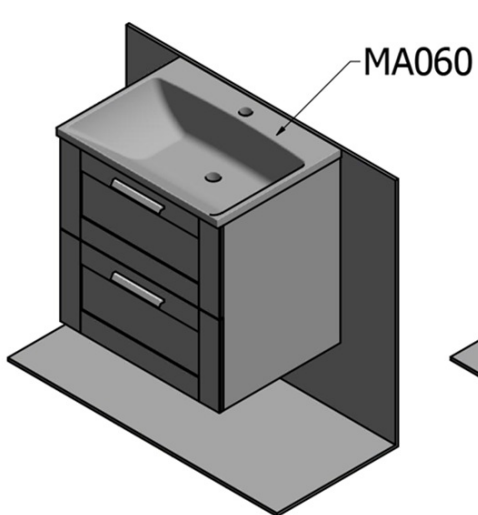

Produktový list

Objednací kód: **KSET-041**

Koupelnový set AMIA 60, dub collingwood

A-A