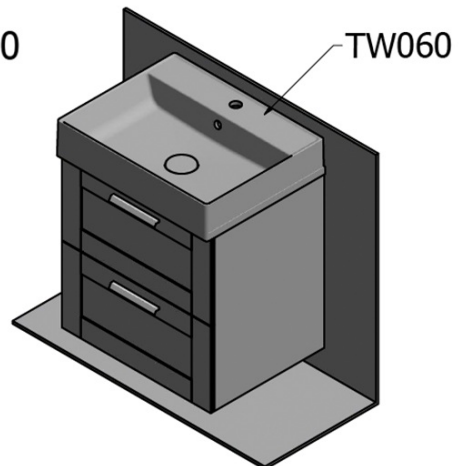

Produktový list

Objednací kód: **KSET-041**

Koupelnový set AMIA 60, dub collingwood

A-A