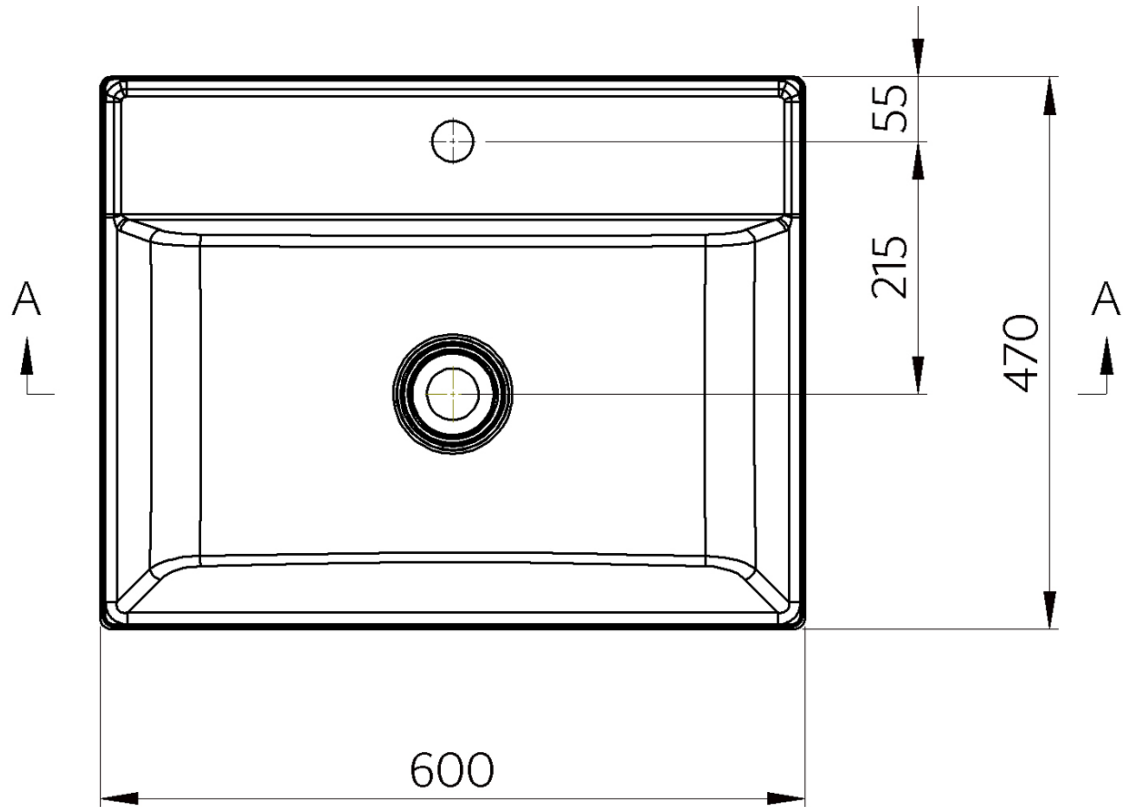

Produktový list

Objednací kód: **KSET-041**

Koupelnový set AMIA 60, dub collingwood

A-A