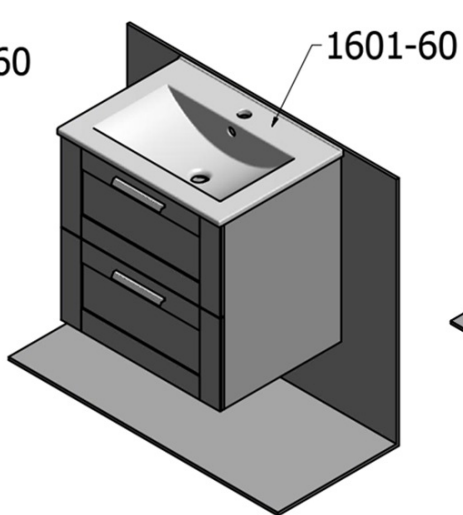

Produktový list

Objednací kód: **KSET-041**

Koupelnový set AMIA 60, dub collingwood

A-A