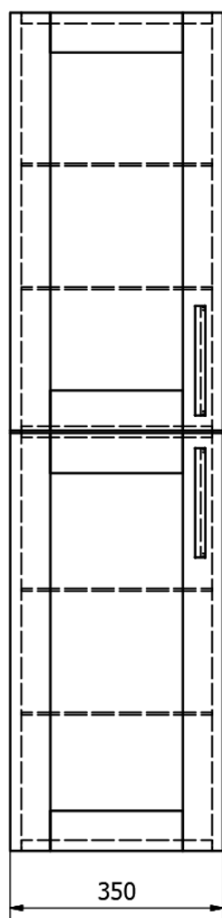

Produktový list

Objednací kód: **KSET-041**

Koupelnový set AMIA 60, dub collingwood

A-A