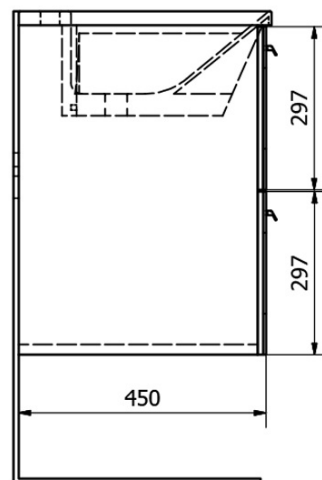

Produktový list

Objednací kód: **KSET-041**

Koupelnový set AMIA 60, dub collingwood

A-A