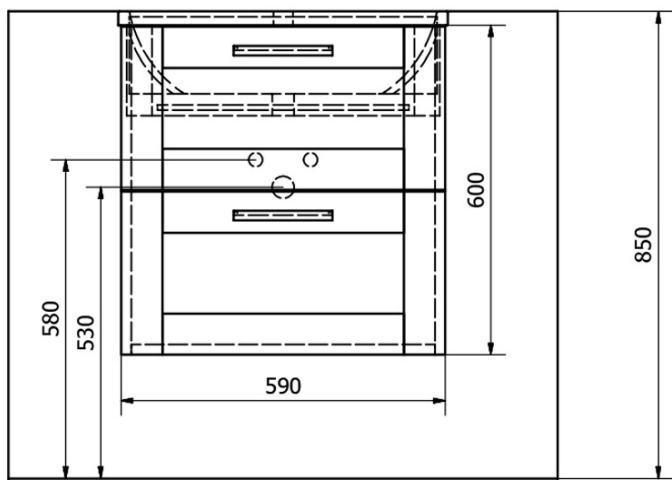

Produktový list

Objednací kód: **KSET-041**

Koupelnový set AMIA 60, dub collingwood

A-A