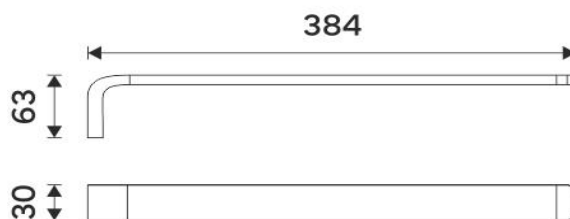

NK 30097-26

Nikau

**Držák na ručníky**

Držák na ručníky ke skříňce jednoramenný.

Towel holder

Towel holder with one arm assembled to cabinets.

Náhradní díly / Spare parts

montáž / installation :

montážní konzole / installation bracket :

materiál - úprava (barva) / material - surface finish (colour) :

-chrom**-chrome**

→ 600

↑ 4200

↗ 900

EAN :

8595187114890