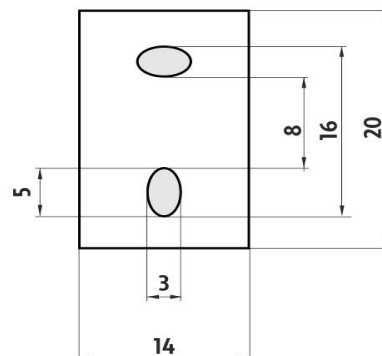

NK 30097-26

Nikau

**Držák na ručníky**

Držák na ručníky ke skříňce jednoramenný.

Towel holder

Towel holder with one arm assembled to cabinets.

Náhradní díly / Spare parts

montáž / installation :

montážní konzole / installation bracket :

materiál - úprava (barva) / material - surface finish (colour) :

-chrom**-chrome**

→ 600

↑ 4200

↗ 900

EAN :

8595187114890