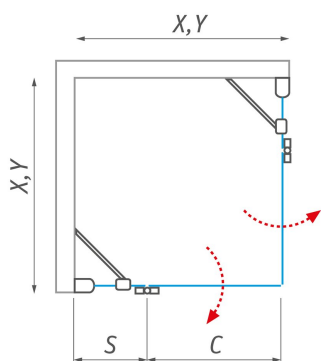

Typ	Objednací číslo	Instalační rozměr (y)	Výška (h)	Orientace	Profil	Způsob dodání	Výplň
GDOL1/800	132-800000L-00-02	775-800	2017 mm	Levá	Brillant	O	Transparent
GDOL1/900	132-900000L-00-02	875-900	2017 mm	Levá	Brillant	S	Transparent
GDOL1/1000	132-100000L-00-02	975-1000	2017 mm	Levá	Brillant	O	Transparent
GDOL1/1100	132-110000L-00-02	1075-1100	2017 mm	Levá	Brillant	O	Transparent
GDOL1/1200	132-120000L-00-02	1175-1200	2017 mm	Levá	Brillant	O	Transparent
GDOL1/1300	132-130000L-00-02	1275-1300	2017 mm	Levá	Brillant	O	Transparent
GDOL1/1400	132-140000L-00-02	1375-1400	2017 mm	Levá	Brillant	O	Transparent

Typ	Objednací číslo	Instalační rozměr (y)	Výška (h)	Orientace	Profil	Způsob dodání	Výplň
GDOL1/1500	132-150000L-00-02	1475-1500	2017 mm	Levá	Brillant	O	Transparent
GDO1/800	132-800000P-00-02	775-800	2017 mm	Pravá	Brillant	O	Transparent
GDO1/900	132-900000P-00-02	875-900	2017 mm	Pravá	Brillant	S	Transparent
GDO1/1000	132-100000P-00-02	975-1000	2017 mm	Pravá	Brillant	O	Transparent
GDO1/1100	132-110000P-00-02	1075-1100	2017 mm	Pravá	Brillant	O	Transparent
GDO1/1200	132-120000P-00-02	1175-1200	2017 mm	Pravá	Brillant	O	Transparent
GDO1/1300	132-130000P-00-02	1275-1300	2017 mm	Pravá	Brillant	O	Transparent
GDO1/1400	132-140000P-00-02	1375-1400	2017 mm	Pravá	Brillant	O	Transparent
GDO1/1500	132-150000P-00-02	1475-1500	2017 mm	Pravá	Brillant	O	Transparent

POZOR: Nominální rozměry sprchových stěn jsou určeny pro INSTALACI NA VANIČKU a montují se vždy s odsazením od kraje vaničky. Při INSTALACI NA DLAŽBU tak hrozí, že rozměr sprchové zástěny bude menší, než změřená šířka dlažby. Je třeba se řídit tabulkami rozměrů uvedených v souboru "TECHNICKÁ SPECIFIKACE", který je u produktů k dispozici ke stažení.