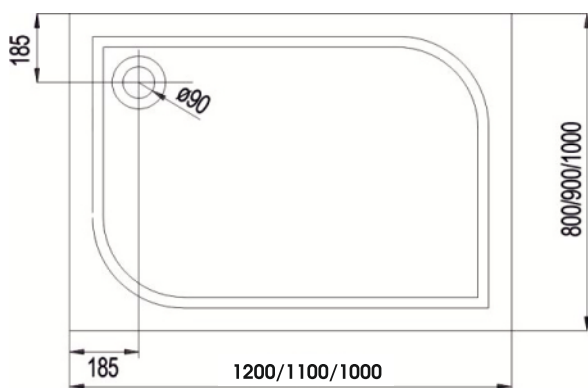

Technický list

Výrobek: Sprchová vanička, litá

Kód: CV81M, CV77M, CV76M, CV79M, CV78M

Distributor: MSO Trade a.s., Hodonín, CZ

Popis: Sprchové vaničky jsou podstatnou součástí sprchových koutů a svým designem a kvalitou zpracování mohou výrazně ovlivnit celkový dojem ze sprchového koutu. Vaničky z litého mramoru jsou dlouhodobě vyhledávány pro skvělý poměr kvality a ceny.

Materiál:

Tělo: Litý mramor

Rozměrový náčrtek:

Obrázek:

Rozměry:

CV81M-120x100x3cm

CV77M-120x90x3cm

CV76M-120x80x3cm

CV83M-110x90x3cm

CV82M-110x80x3cm

CV79M-100x90x3cm

CV78M-100x80x3cm