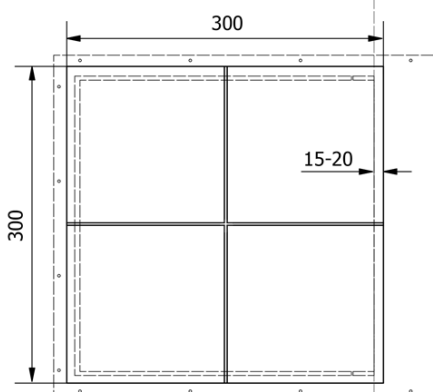

# Produktový list

Objednací kód: **ZV215**

**ZARZ revizní dvířka pod obklady 30x30 cm, otevírání click-clack, pozink ocel**

Minimum tiling

Maximum tiling