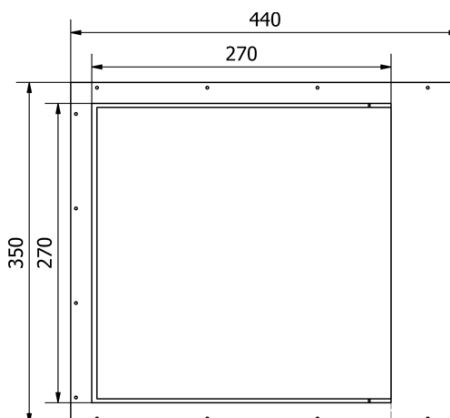

# Produktový list

Objednací kód: **ZV215**

**ZARZ revizní dvířka pod obklady 30x30 cm, otevírání click-clack, pozink ocel**

Minimum tiling

Maximum tiling