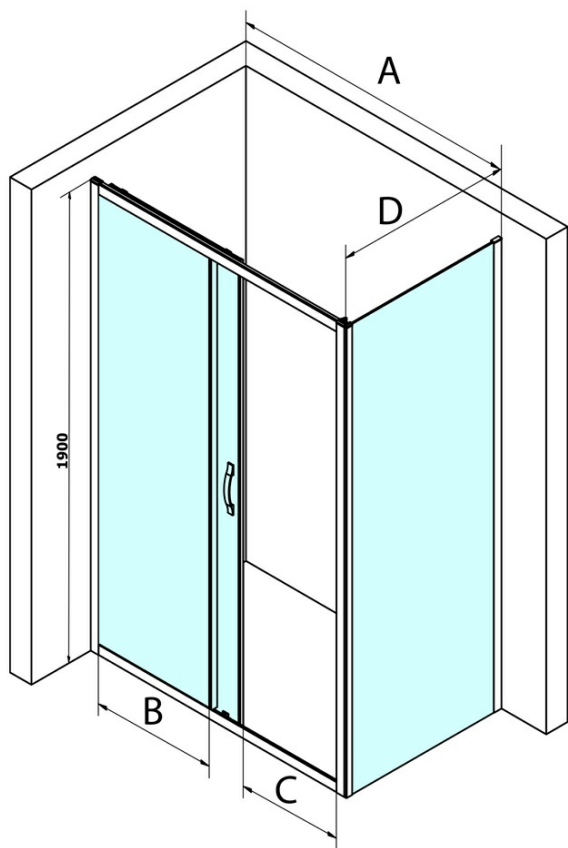

Produktový list

Objednací kód: **GS4211**

SIGMA SIMPLY sprchové dveře posuvné 1100 mm, sklo
Brick

MODEL	A	B	C
GS1110	970-1010	430	400
GS1111	1070-1110	480	435
GS1112	1170-1210	530	485
GS1113	1270-1310	580	535
GS1114	1370-1410	630	585
GS4210	970-1010	430	400
GS4211	1070-1110	480	435
GS4212	1170-1210	530	485
GS4213	1270-1310	580	535
GS4214	1370-1410	630	585

MODEL	A	B	C
GS1110	980-1020	430	400
GS1111	1080-1120	480	435
GS1112	1180-1220	530	485
GS1113	1280-1320	580	535
GS1114	1380-1420	630	585
GS4210	980-1020	430	400
GS4211	1080-1120	480	435
GS4212	1180-1220	530	485
GS4213	1280-1320	580	535
GS4214	1380-1420	630	585