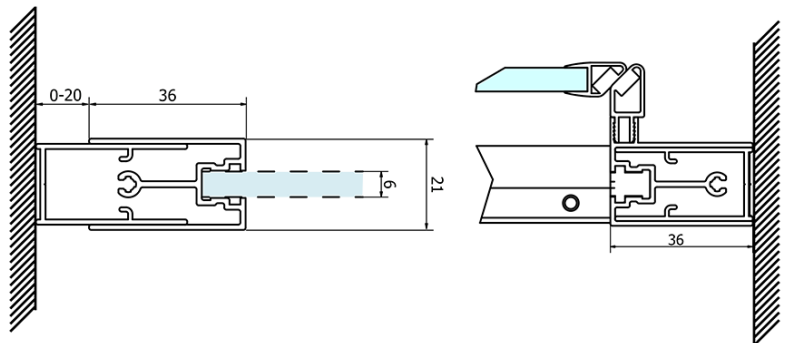

Produktový list

Objednací kód: **GS4211**

SIGMA SIMPLY sprchové dveře posuvné 1100 mm, sklo
Brick

MODEL	A	B	C
GS1110	970-1010	430	400
GS1111	1070-1110	480	435
GS1112	1170-1210	530	485
GS1113	1270-1310	580	535
GS1114	1370-1410	630	585
GS4210	970-1010	430	400
GS4211	1070-1110	480	435
GS4212	1170-1210	530	485
GS4213	1270-1310	580	535
GS4214	1370-1410	630	585

MODEL	A	B	C
GS1110	980-1020	430	400
GS1111	1080-1120	480	435
GS1112	1180-1220	530	485
GS1113	1280-1320	580	535
GS1114	1380-1420	630	585
GS4210	980-1020	430	400
GS4211	1080-1120	480	435
GS4212	1180-1220	530	485
GS4213	1280-1320	580	535
GS4214	1380-1420	630	585

MODEL	D
GS3170	680-700
GS3175	730-750
GS3180	780-800
GS3190	880-900
GS3110	980-1000
GS4370	680-700
GS4375	730-750
GS4380	780-800
GS4390	880-900
GS4310	980-1000