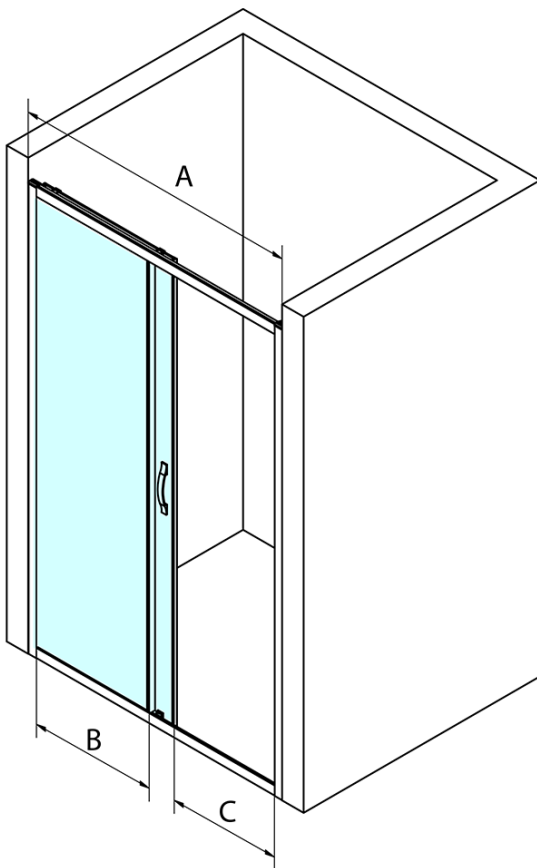

Produktový list

Objednací kód: **GS4211**

SIGMA SIMPLY sprchové dveře posuvné 1100 mm, sklo
Brick

MODEL	A	B	C
GS1110	970-1010	430	400
GS1111	1070-1110	480	435
GS1112	1170-1210	530	485
GS1113	1270-1310	580	535
GS1114	1370-1410	630	585
GS4210	970-1010	430	400
GS4211	1070-1110	480	435
GS4212	1170-1210	530	485
GS4213	1270-1310	580	535
GS4214	1370-1410	630	585

MODEL	A	B	C
GS1110	980-1020	430	400
GS1111	1080-1120	480	435
GS1112	1180-1220	530	485
GS1113	1280-1320	580	535
GS1114	1380-1420	630	585
GS4210	980-1020	430	400
GS4211	1080-1120	480	435
GS4212	1180-1220	530	485
GS4213	1280-1320	580	535
GS4214	1380-1420	630	585