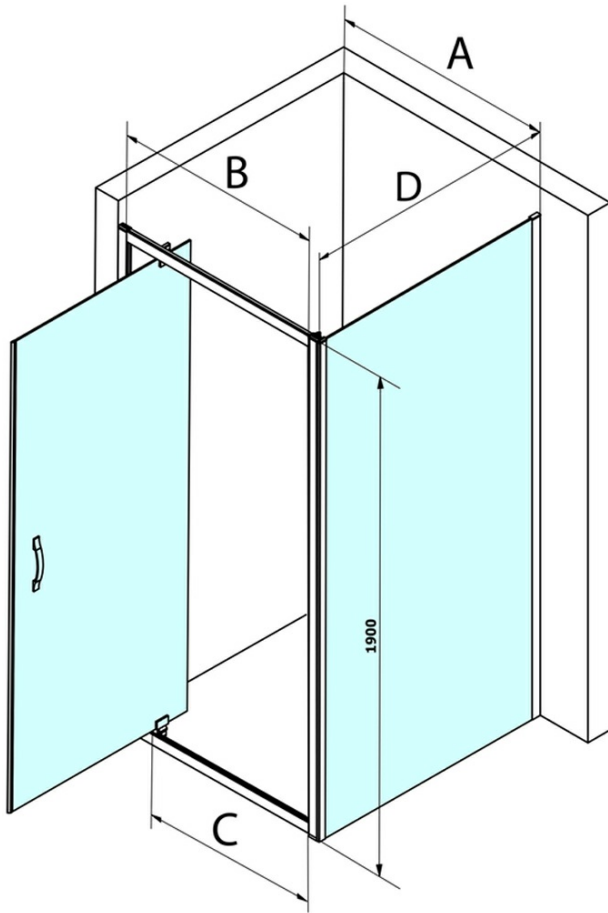

Produktový list

Objednací kód: **GS3170**

SIGMA SIMPLY boční stěna 700 mm, čiré sklo

MODEL	A	B	C
GS1110	980-1020	430	400
GS1111	1080-1120	480	435
GS1112	1180-1220	530	485
GS1113	1280-1320	580	535
GS1114	1380-1420	630	585
GS4210	980-1020	430	400
GS4211	1080-1120	480	435
GS4212	1180-1220	530	485
GS4213	1280-1320	580	535
GS4214	1380-1420	630	585

MODEL	D
GS3170	680-700
GS3175	730-750
GS3180	780-800
GS3190	880-900
GS3110	980-1000
GS4370	680-700
GS4375	730-750
GS4380	780-800
GS4390	880-900
GS4310	980-1000

MODEL	A	B	C
GS1279	780-820	670	580
GS1296	880-920	770	680
GS3888	780-820	670	580
GS3899	880-920	770	680