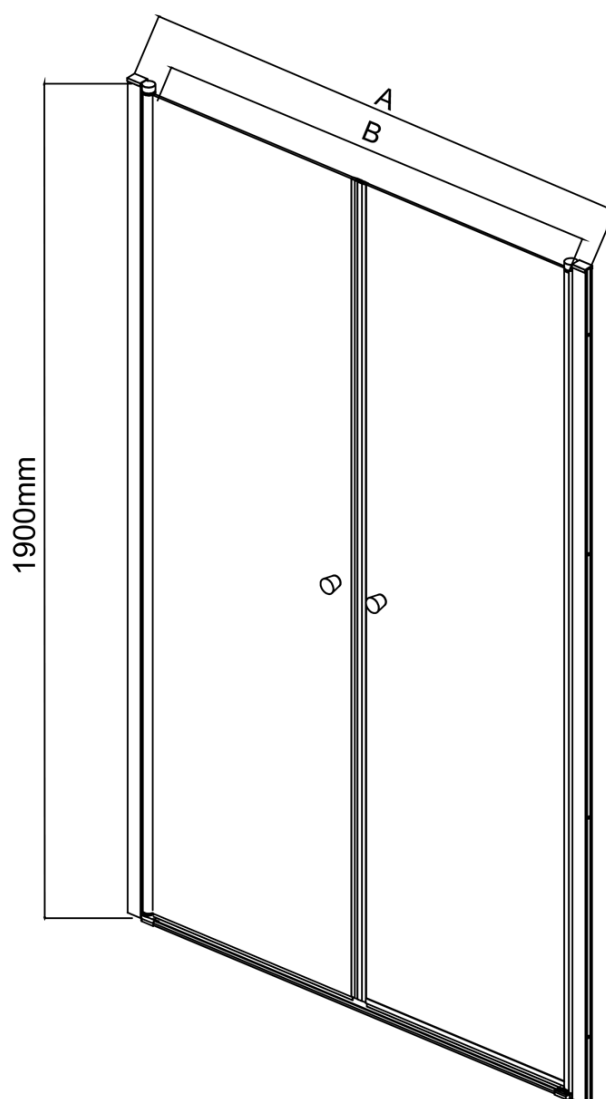

Produktový list

Objednací kód: **PT092**

PILOT otočné sprchové dveře dvojkřídlé 900mm

	PT082	PT092	PT102
A	795-825mm	895-925mm	995-1025mm
B	690	790	890