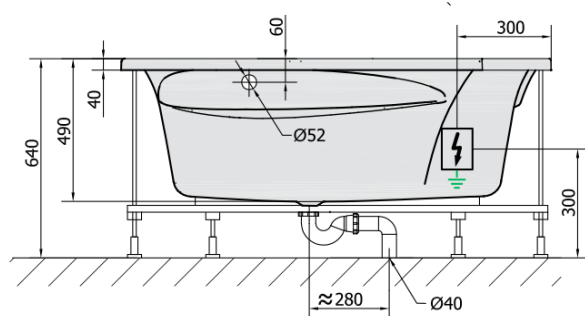

Produktový list

Objednací kód: **63119H**

ROSANA HYDRO hydromasážní vana, 150x150x49cm, bílá

VOLUME 365L

H HYDRO
12 whirlpool jets
12 vodních trysek

Electric cable 3x2,5mm²
Length 2m from the wall

Elektrický kabel 3x2,5mm²
Délka kabelu ze zdi 2m

Electrical Characteristic:
Tension: 220-230V/50hz
Max. power consumption: 800W
Electric protection: residual-current device 30mA

Elektrické vlastnosti:
Napětí: 220-230V/50hz
Max. spotřeba: 800W
Elektrické jištění: proudový chránič 30mA