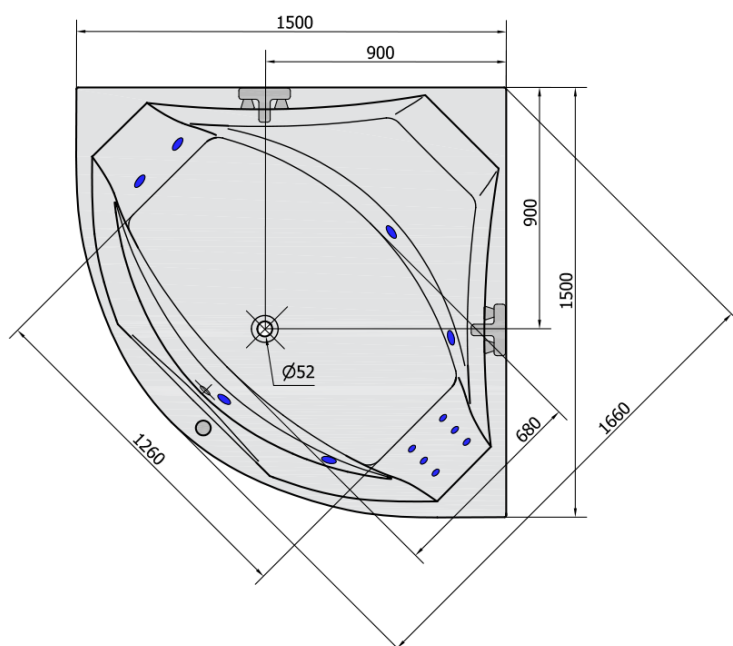

Produktový list

Objednací kód: **63119H**

ROSANA HYDRO hydromasážní vana, 150x150x49cm, bílá

VOLUME 365L

H HYDRO
12 whirlpool jets
12 vodních trysek

Electric cable 3x2,5mm²
Length 2m from the wall

Elektrický kabel 3x2,5mm²
Délka kabelu ze zdi 2m

Electrical Characteristic:
Tension: 220-230V/50hz
Max. power consumption: 800W
Electric protection: residual-current device 30mA

Elektrické vlastnosti:
Napětí: 220-230V/50hz
Max. spotřeba: 800W
Elektrické jištění: proudový chránič 30mA