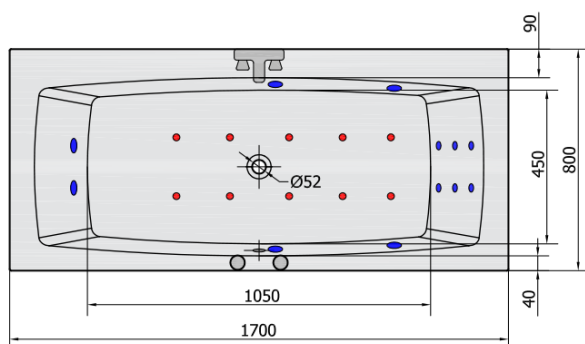

Produktový list

Objednací kód: **18611HA**

KVADRA HYDRO-AIR hydromasážní vana, 170x80x47cm, bílá

VOLUME 250L

H HYDRO
12 whirlpool jets
12 vodních trysek

A AIR
10 air jets
10 vzduchových trysek

Electric cable 3x2,5mm²
Lenght 2m from the wall

 Elektrický kabel 3x2,5mm²
Délka kabelu ze zdi 2m

Electrical Characteristic:
Tension: 220-230V/50hz
Max. power consumption: 1200W
Electric protection: residual-current device 30mA

Elektrické vlastnosti:
Napětí: 220-230V/50hz
Max. spotřeba: 1200W
Elektrické jištění: proudový chránič 30mA