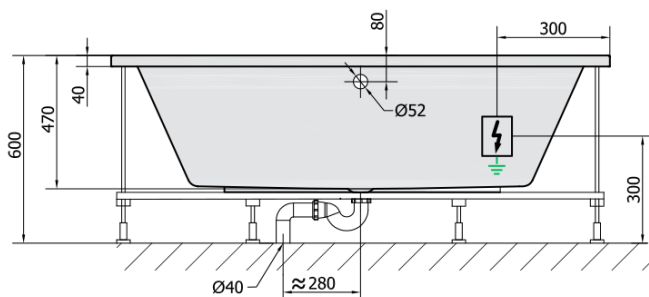

Produktový list

Objednací kód: **18611HA**

KVADRA HYDRO-AIR hydromasážní vana, 170x80x47cm, bílá

VOLUME 250L

H HYDRO
12 whirlpool jets
12 vodních trysek

A AIR
10 air jets
10 vzduchových trysek

Electric cable 3x2,5mm²
Lenght 2m from the wall

 Elektrický kabel 3x2,5mm²
Délka kabelu ze zdi 2m

Electrical Characteristic:
Tension: 220-230V/50hz
Max. power consumption: 1200W
Electric protection: residual-current device 30mA

Elektrické vlastnosti:
Napětí: 220-230V/50hz
Max. spotřeba: 1200W
Elektrické jištění: proudový chránič 30mA