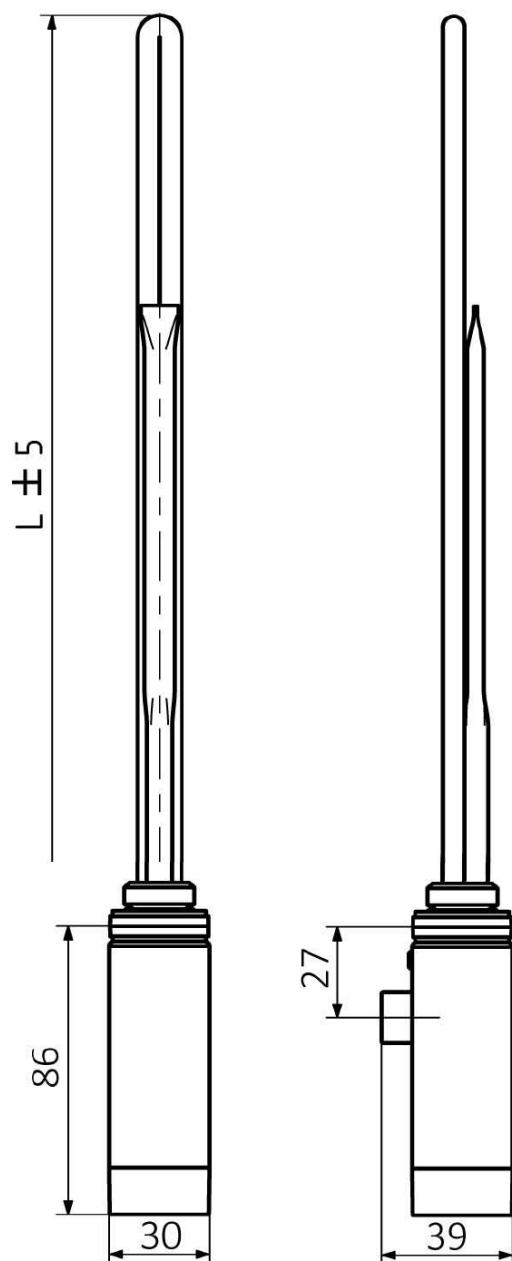

# Produktový list

Objednací kód: **ONE-C-300**

**ONE topná tyč s termostatem, 300 W, chrom**

ONE	
Výkon (W)	Délka L (mm)
200	270
300	295
400	330
600	360