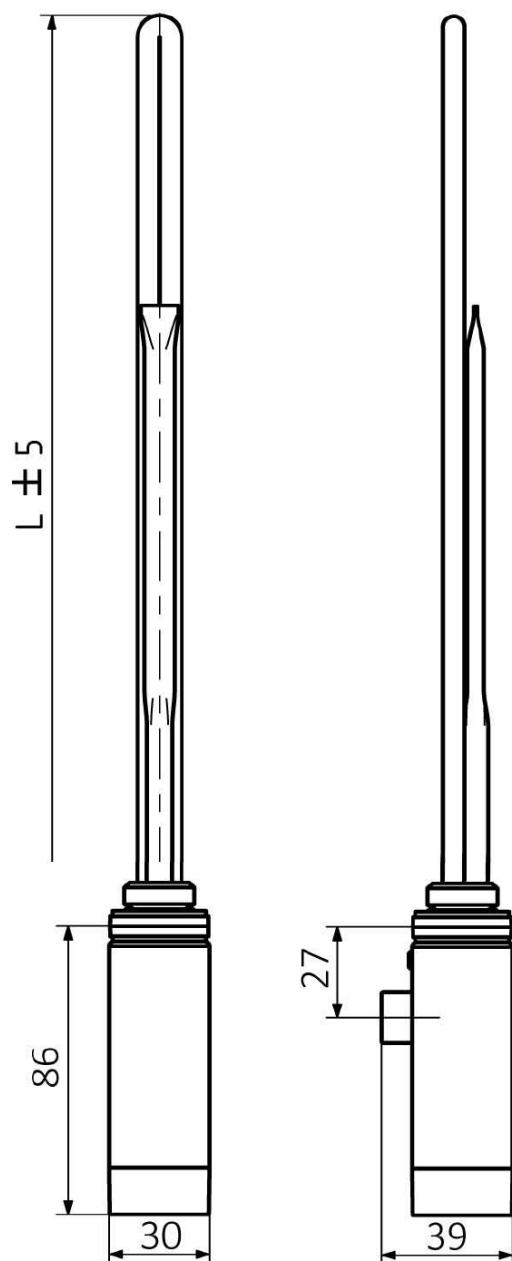

# Produktový list

Objednací kód: **ONE-C-200**

**ONE topná tyč s termostatem, 200 W, chrom**

ONE	
Výkon (W)	Délka L (mm)
200	270
300	295
400	330
600	360