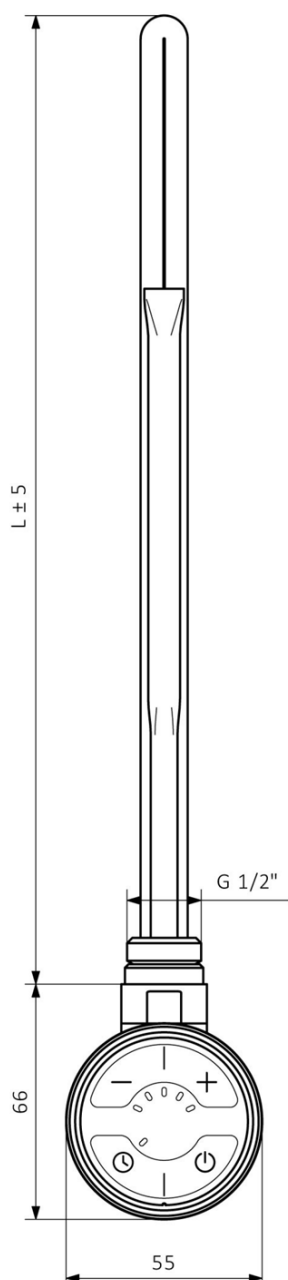

Produktový list

Objednací kód: **MOA-C-600**

MOA topná tyč s termostatem, 600 W, chrom

MOA	
Výkon (W)	Délka L (mm)
200	275
300	300
400	335
600	365
800	475