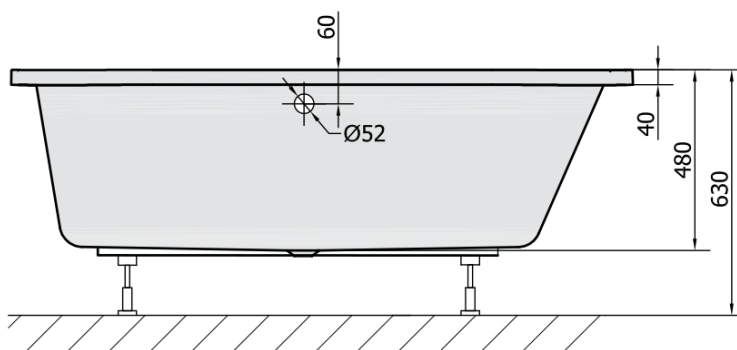

Produktový list

Objednací kód: **32611**

ASTRA B obdélníková vana 165x75x48cm, bílá

VOLUME 255L

VOLUME 255L