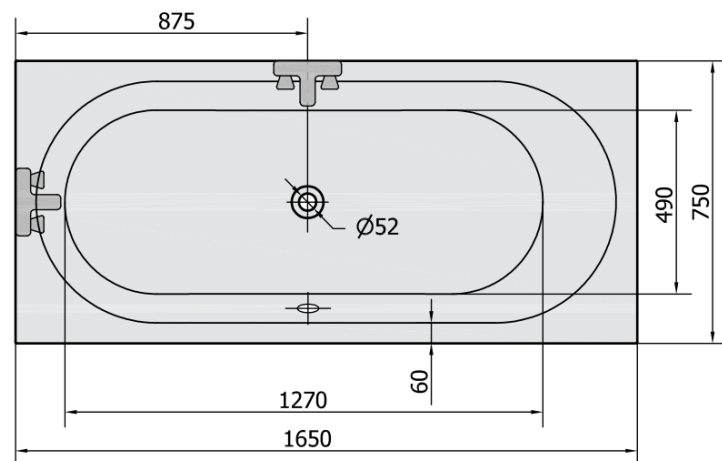

Produktový list

Objednací kód: **32611**

ASTRA B obdélníková vana 165x75x48cm, bílá

VOLUME 255L

VOLUME 255L