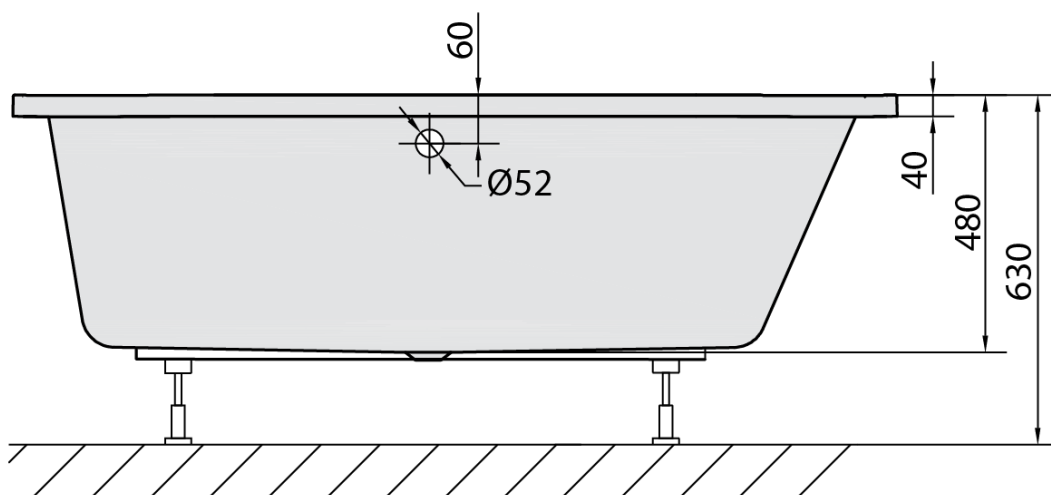

Produktový list

Objednací kód: **32611**

ASTRA B obdélníková vana 165x75x48cm, bílá

VOLUME 255L

VOLUME 255L