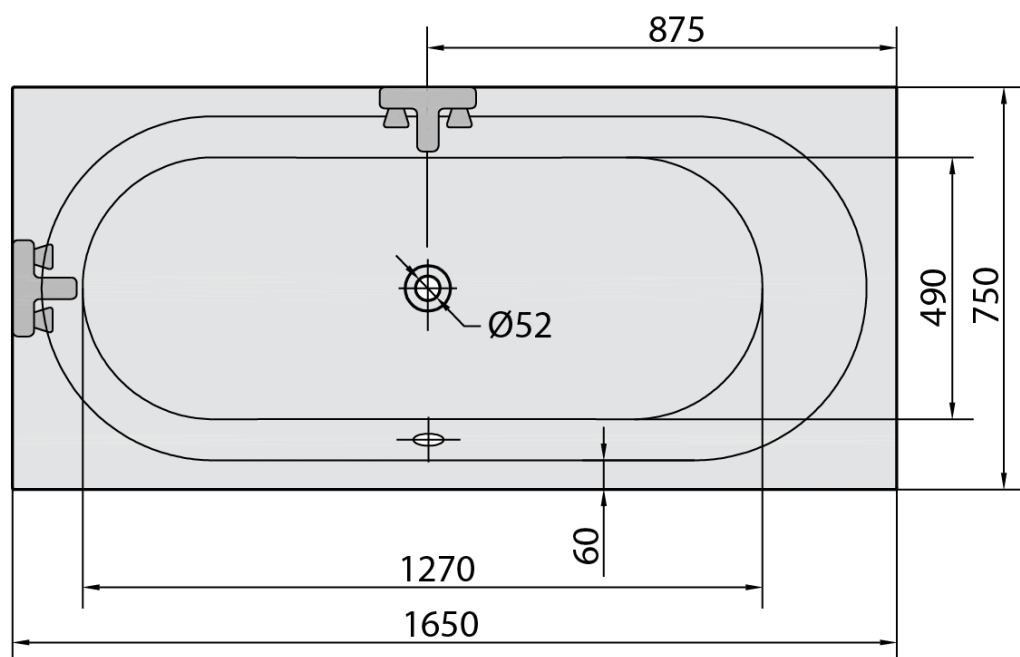

Produktový list

Objednací kód: **32611**

ASTRA B obdélníková vana 165x75x48cm, bílá

VOLUME 255L

VOLUME 255L