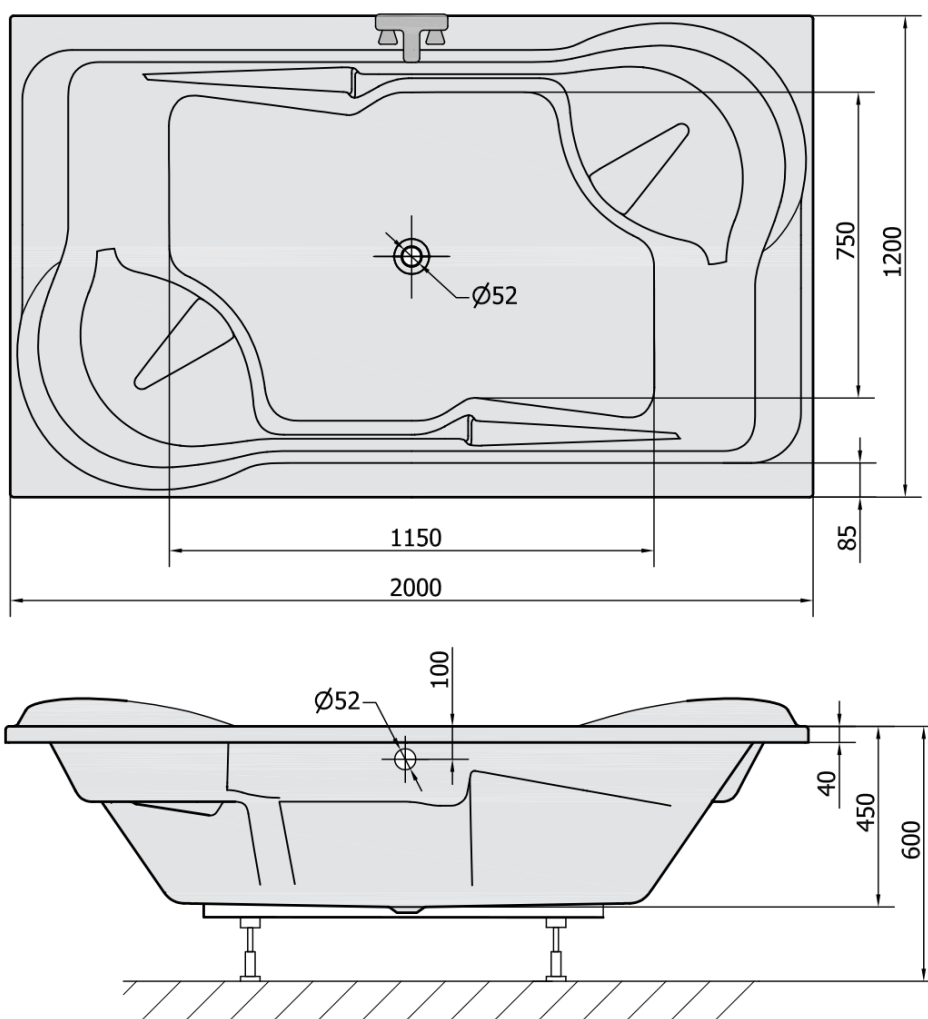

Produktový list

Objednací kód: **16111**

DUO obdélníková vana 200x120x45cm, bílá

VOLUME 355L