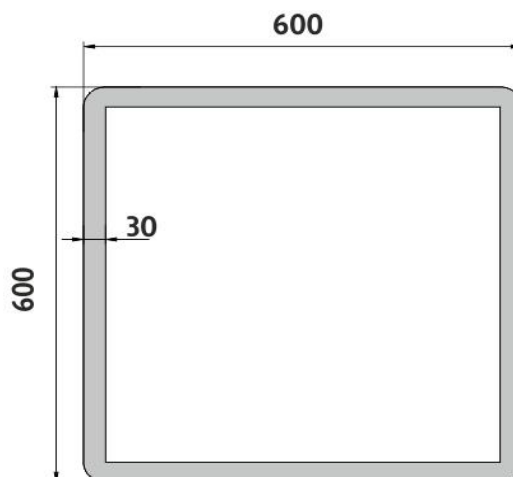

ZP 19066

Led zrcadlo

→ 600 ↑ 600 ↗ 35

LED zrcadlo 600x600

Koupelnové podsvícené LED zrcadlo.

LED mirror 600x600

Illuminated bathroom LED mirror.

Náhradní díly / Spare parts

montáž / installation :

materiál - úprava (barva) / material - surface finish (colour) :

-rám hliníkový
-aluminum frame

→ 70
↑ 700
↗ 700

EAN : 8595187110915

 **NIMCO**

ROMVEL spol. s r. o.
Dr. Milady Horákové 561/86a
Liberec 7, 460 07
Česká Republika / Czech Republic