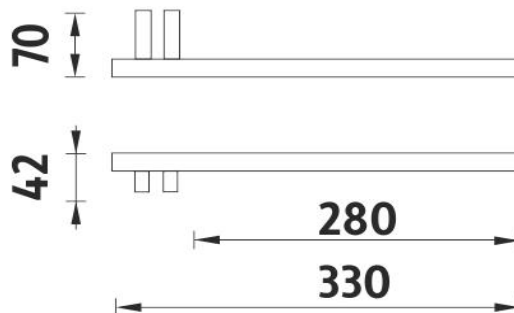

montáž / installation :

montážní konzole / installation bracket :

Uchycení výrobku pomocí
2 šroubů

materiál - úprava (barva) / material - surface finish (colour) :
pochromovaná mosaz-chrom
chrome plated brass-chrome

→ 100
↑ 360
↗ 50

EAN : **8595187109278**

NIMCO

ROMVEL spol. s r. o.
Dr. Milady Horákové 561/86a
Liberec 7, 460 07
Česká Republika / Czech Republic

T: (+420) 485 105 671
T: (+420) 485 107 441
F: (+420) 485 105 674
E: nimco@nimco.cz

www.nimco.cz